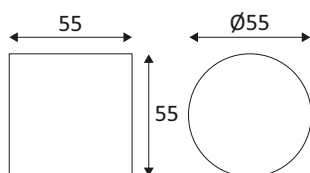

FICHE TECHNIQUE

ACCESSOIRES LIÉS
ACCESSOIRES PHOTOMÉTRIQUES

RBEZ

 indigo.lighting
 /Indigo.Luminaires
 Indigo Lighting
 @indigolighting

RBEZSLOTB

FACE RONDE DIFFUSION LINÉAIRE

Face magnétique ronde STEPBEAM.

WEB

GÉNÉRAL

Classe ETIM	EC002558
Garantie	5 ans
Couleur	Noir
Diamètre	55 mm

FICHE TECHNIQUE

ACCESSOIRES LIÉS
ACCESSOIRES PHOTOMÉTRIQUES

RBEZ

 indigo.lighting
 /Indigo.Luminaires
 Indigo Lighting
 @indigolighting

RBEZSLOTB

FACE RONDE DIFFUSION LINÉAIRE

OPTIQUE

Emission lumineuse

Distribution lumineuse

Angle de rayonnement 30 °

Température de couleur réglable

Flux lumineux lumineux 28 lm lm