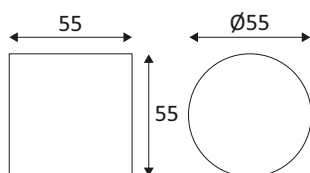

FICHE TECHNIQUE

ACCESSOIRES LIÉS
ACCESSOIRES PHOTOMÉTRIQUES

RBEZ

RBEZSLOTWS

FACE RONDE DIFFUSION LINÉAIRE

Face magnétique ronde STEPBEAM.

WEB

GÉNÉRAL

Classe ETIM	EC002558
Garantie	5 ans
Couleur	Chrome satiné
Diamètre	55 mm

FICHE TECHNIQUE

ACCESSOIRES LIÉS
ACCESSOIRES PHOTOMÉTRIQUES

RBEZ

 indigo.lighting
 /Indigo.Luminaires
 Indigo Lighting
 @indigolighting

RBEZSLOTWS

FACE RONDE DIFFUSION LINÉAIRE

OPTIQUE

Emission lumineuse

Distribution lumineuse

Angle de rayonnement 30 °

Température de couleur réglable

Flux lumineux lumineux 28 lm lm