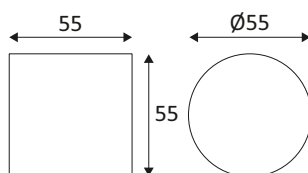

SBEZH CIRCLES

FACE CARRÉE DIFFUSION DEMI-CIRCULAIRE

Face magnétique carrée STEPBEAM.

WEB

GÉNÉRAL

| | |
|-------------|---------------|
| Classe ETIM | EC002558 |
| Garantie | 5 ans |
| Couleur | Chrome satiné |
| Longueur | 55 mm |
| Largeur | 55 mm |

FICHE TECHNIQUE

ACCESSOIRES LIÉS
ACCESSOIRES PHOTOMÉTRIQUES

SBEZ

SBEZH CIRCLES

FACE CARRÉE DIFFUSION DEMI-CIRCULAIRE

OPTIQUE

Emission lumineuse

Distribution lumineuse