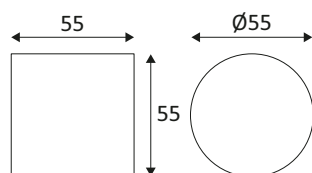

## FACE CARRÉE DIFFUSION DEMI-CIRCULAIRE

Face magnétique carrée STEPBEAM.

WEB

### OPTIQUE

Emission lumineuse

Distribution lumineuse

Angle de rayonnement 45 °

Température de couleur réglable

Flux lumineux luminaire 28 lm lm