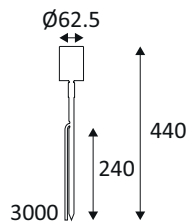

SL220 MAINS II

SL220BZ30MF

SL220 MAINS II 5,7W 3000K 620Lm 40° IP65

Spot d'accentuation pour éclairage extérieur.
Adapté aux zones côtières.
Câble H05RN-F 3m (diamètre 7mm) et piquet à enterrer inclus.
Convertisseur non dimmable intégré dans l'appareil.
Boîte de connexion étanche à commander séparément.

WEB

GÉNÉRAL

Classe ETIM	EC000301
Garantie	7 ans
Durée de vie	L70B10 - 70.000h
Matière corps	Aluminium
Couleur	Bronze
Diamètre	62,5 mm
Hauteur	440 mm
Poids net	0,81 kg

PHYSIQUE

Technologie	LED intégrée
Source(s) incluse(s)	Oui
Angle d'inclinaison	90°
IP (indice de protection)	IP65
IK (résistance mécanique)	IK00
Anti-vandalisme	Non
Détecteur de mouvement	Non
Détecteur crépusculaire	Non
Eclairage de secours	Non

FICHE TECHNIQUE

EXTÉRIEUR
SPOTS SUR PIQUETS

SL220 MAINS II

SL220BZ30MF

SL220 MAINS II 5,7W 3000K 620Lm 40° IP65

OPTIQUE

Emission lumineuse	
Distribution lumineuse	
Diffuseur	Verre clair
Angle de rayonnement	40 °
Température de couleur	3000K
Température de couleur réglable	
Flux lumineux source	620 lm
Flux lumineux luminaire	520 lm lm
Efficacité lumineuse luminaire	91,23 lm/W
SDCM (McAdam-Ellipse)	SDCM3