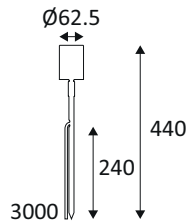

SL220 MAINS II

SL220BZ30MF

SL220 MAINS II 5,7W 3000K 620Lm 40° IP65

Spot d'accentuation pour éclairage extérieur.
Adapté aux zones côtières.
Câble H05RN-F 3m (diamètre 7mm) et piquet à enterrer inclus.
Convertisseur non dimmable intégré dans l'appareil.
Boîte de connexion étanche à commander séparément.

WEB

GÉNÉRAL

Classe ETIM	EC000301
Garantie	7 ans
Durée de vie	L70B10 - 70.000h
Matière corps	Aluminium
Couleur	Bronze
Diamètre	62,5 mm
Hauteur	440 mm
Poids net	0,81 kg

PHYSIQUE

Technologie	LED intégrée
Source(s) incluse(s)	Oui
Angle d'inclinaison	90°
IP (indice de protection)	IP65
IK (résistance mécanique)	IK00
Anti-vandalisme	Non
Détecteur de mouvement	Non
Détecteur crépusculaire	Non
Eclairage de secours	Non

FICHE TECHNIQUE

EXTÉRIEUR
SPOTS SUR PIQUETS

SL220 MAINS II

SL220BZ30MF

SL220 MAINS II 5,7W 3000K 620Lm 40° IP65

OPTIQUE

Emission lumineuse	
Distribution lumineuse	
Diffuseur	Verre clair
Angle de rayonnement	40 °
Température de couleur	3000K
Température de couleur réglable	
Flux lumineux source	620 lm
Flux lumineux luminaire	520 lm lm
Efficacité lumineuse luminaire	91,23 lm/W
SDCM (McAdam-Ellipse)	SDCM3

ÉLECTRIQUE

Puissance lumineuse	5,7 W W
Convertisseur inclus	Convertisseur classe II inclus
Courant/tension d'alimentation	230V AC - 50Hz
Courant/tension de sortie du convertisseur inclus	700mA DC
AC/DC	AC 230V - DC 700mA 8V
Fréquence du réseau	Non
Dimmable	Non
Type de variation	Non-dimmable