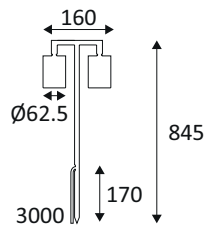

SL230 MAINS

SL230BWB30

SL230 MAINS 11,4W 3000K 40° IP65

Spot d'accentuation pour éclairage extérieur.
Version inox 316 pour les zones côtières.
Câble H05RN-F 3.00m (diamètre 7mm) et piquet à enterrer inclus.
Convertisseur non dimmable intégré dans l'appareil.
Boîte de connexion étanche à commander séparément.

WEB

GÉNÉRAL

Classe ETIM	EC000301
Garantie	7 ans
Durée de vie	L70B10 - 70.000h
Matière corps	Aluminium
Couleur	Noir
Longueur	160 mm
Largeur	62,5 mm
Hauteur	845 mm

PHYSIQUE

Technologie	LED intégrée
Source(s) incluse(s)	Oui
Angle d'inclinaison	90°
Angle de rotation	330°
Détecteur de mouvement	Non
Détecteur crépusculaire	Non
Eclairage de secours	Non