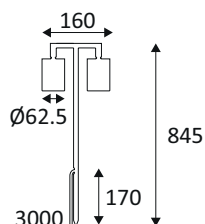

SL230 MAINS

SL230DWBM30

SL230 MAINS 11,4W 3000K 40° IP65

Spot d'accentuation pour éclairage extérieur.
Version inox 316 pour les zones côtières.
Câble H05RN-F 3.00m (diamètre 7mm) et piquet à enterrer inclus.
Convertisseur non dimmable intégré dans l'appareil.
Boîte de connexion étanche à commander séparément.

WEB

GÉNÉRAL

Classe ETIM	EC000301
Garantie	7 ans
Durée de vie	L70B10 - 70.000h
Matière corps	Inox 316
Couleur	Acier inoxydable
Longueur	160 mm
Largeur	62,5 mm
Hauteur	845 mm

PHYSIQUE

Technologie	LED intégrée
Source(s) incluse(s)	Oui
Angle d'inclinaison	90°
Angle de rotation	330°
IP (indice de protection)	IP65
Détecteur de mouvement	Non
Détecteur crépusculaire	Non
Eclairage de secours	Non

FICHE TECHNIQUE

EXTÉRIEUR
SPOTS SUR PIQUETS

SL230 MAINS

SL230DWBM30

SL230 MAINS 11,4W 3000K 40° IP65

OPTIQUE

Emission lumineuse	
Distribution lumineuse	
Angle de rayonnement	40 °
Température de couleur	3000K
Température de couleur réglable	
Flux lumineux luminaire	1040 lm lm
Efficacité lumineuse luminaire	91,23 lm/W
SDCM (McAdam-Ellipse)	SDCM3