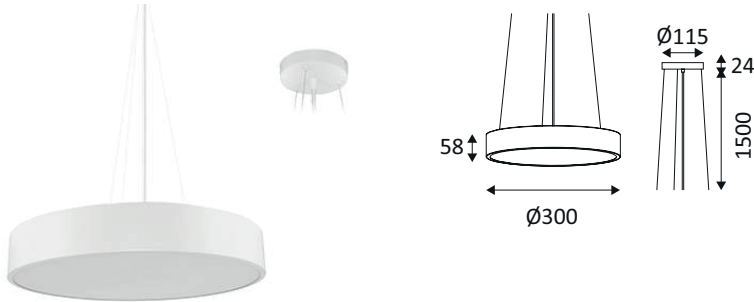

SU15630

JUNE 1 P 18W 3300Lm 120° DIM

Suspension décorative.
Diffuseur en PS opalin.
2700K, 3000K ou 4000K au choix via un interrupteur dans le luminaire.
Livrée avec câbles de suspension blancs ou noirs (réglables 1.50m max), base ronde et câble d'alimentation blancs ou noirs.
Convertisseur dimmable intégré dans l'appareil.
Compatible avec variateur début et fin de phase.

WEB

GÉNÉRAL

Classe ETIM	EC001743
Garantie	5 ans
Durée de vie	L70B50 - 50.000h
Matière corps	Aluminium
Couleur	Blanc mat
Diamètre	300 mm
Hauteur	72 mm
Poids net	1,55 kg

PHYSIQUE

Technologie	LED intégrée
Source(s) incluse(s)	Oui
IP (indice de protection)	IP20
IK (résistance mécanique)	IK02
Anti-vandalisme	Non
Test au fil incandescent	650°
Détecteur de mouvement	Non
Détecteur crépusculaire	Non
Eclairage de secours	Non

SU15630

JUNE 1 P 18W 3300Lm 120° DIM

OPTIQUE

Emission lumineuse	
Distribution lumineuse	
Diffuseur	Plastique opalin
Angle de rayonnement	120 °
Température de couleur	Température de couleur à sélectionner 2700-3000-4000K
Température de couleur réglable	
	3300 lm
	1675 lm 1775 lm
Efficacité lumineuse lumineaire	98,61 lm/W
UGR (Unified Glare Ratio)	UGR inférieur à 23