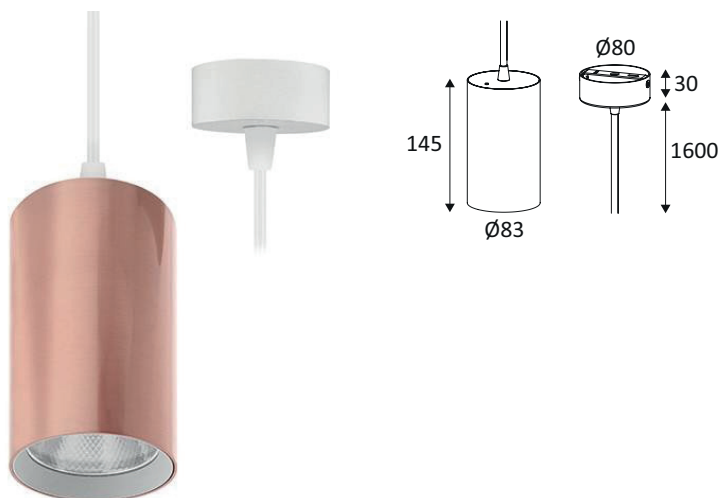

## JACK 3 P

## JACK 3 P 25W 2810Lm 60° DIM

Suspension décorative.  
 Livrée avec câble d'alimentation textile (réglable 1.60m max).  
 Coloris 05 - 13 - 06 : câble noir.  
 Coloris 30 - 28 - 02 : câble blanc.  
 2700K, 3000K ou 4000K au choix via un interrupteur à l'arrière du luminaire.  
 Convertisseur dimmable intégré dans l'appareil.  
 Compatible avec variateur fin de phase.

## GÉNÉRAL

Classe ETIM	EC001743
Garantie	5 ans
Durée de vie	L80B10 - 50.000h
Matière corps	Aluminium
Couleur	Blanc mat - Or rose
Diamètre	83 mm
Hauteur	175 mm
Poids net	1,08 kg

## JACK 3 P 25W 2810Lm 60° DIM