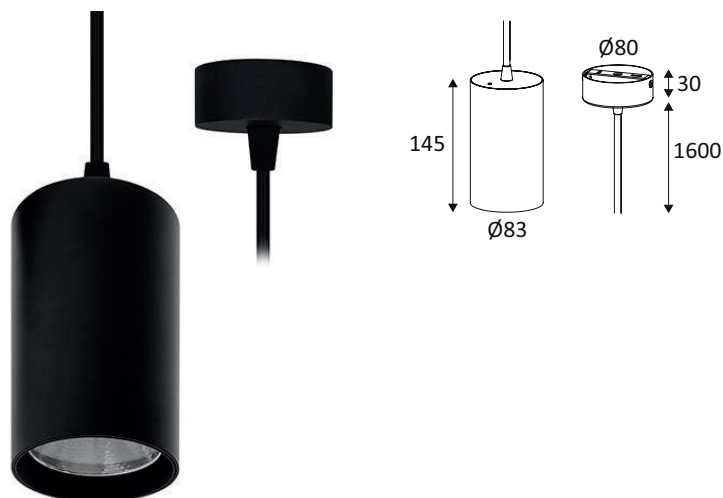

JACK 3 P

SU16105

JACK 3 P 25W 2810Lm 60° DIM

Suspension décorative.
 Livrée avec câble d'alimentation textile (réglable 1.60m max).
 Coloris 05 - 13 - 06 : câble noir.
 Coloris 30 - 28 - 02 : câble blanc.
 2700K, 3000K ou 4000K au choix via un interrupteur à l'arrière du luminaire.
 Convertisseur dimmable intégré dans l'appareil.
 Compatible avec variateur fin de phase.

WEB

GÉNÉRAL

Classe ETIM	EC001743
Garantie	5 ans
Durée de vie	L80B10 - 50.000h
Matière corps	Aluminium
Couleur	Noir mat
Diamètre	83 mm
Hauteur	175 mm
Poids net	1,08 kg

PHYSIQUE

Technologie	LED intégrée
Source(s) incluse(s)	Oui
IP (indice de protection)	IP20
IK (résistance mécanique)	IK02
Anti-vandalisme	Non
Test au fil incandescent	850°
Détecteur de mouvement	Non
Détecteur crépusculaire	Non
Eclairage de secours	Non

SU16105

JACK 3 P 25W 2810Lm 60° DIM

OPTIQUE

Emission lumineuse	
Distribution lumineuse	
Angle de rayonnement	60 °
Température de couleur	Température de couleur à sélectionner 2700-3000-4000K
Température de couleur réglable	
	2810 lm
	2015 lm 2270 lm
Efficacité lumineuse lumineaire	90,8 lm/W
SDCM (McAdam-Ellipse)	SDCM3