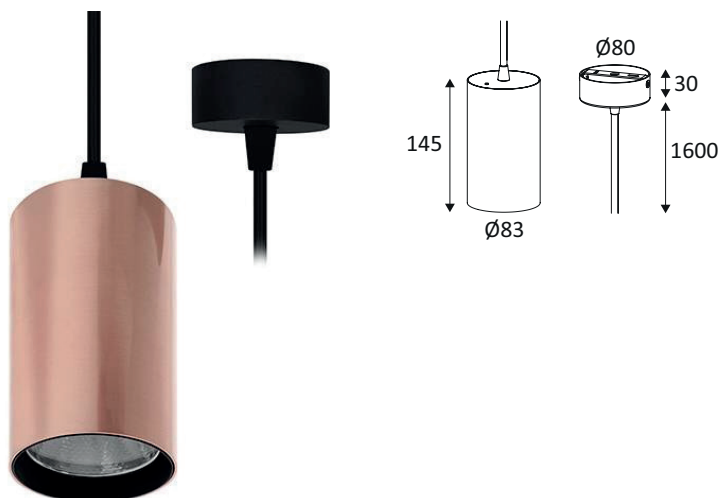

## JACK 3 P

## JACK 3 P 25W 2810Lm 60° DIM

Suspension décorative.  
 Livrée avec câble d'alimentation textile (réglable 1.60m max).  
 Coloris 05 - 13 - 06 : câble noir.  
 Coloris 30 - 28 - 02 : câble blanc.  
 2700K, 3000K ou 4000K au choix via un interrupteur à l'arrière du luminaire.  
 Convertisseur dimmable intégré dans l'appareil.  
 Compatible avec variateur fin de phase.

## GÉNÉRAL

Classe ETIM	EC001743
Garantie	5 ans
Durée de vie	L80B10 - 50.000h
Matière corps	Aluminium
Couleur	Noir mat - Or brossé
Diamètre	83 mm
Hauteur	175 mm
Poids net	1,08 kg

## JACK 3 P 25W 2810Lm 60° DIM