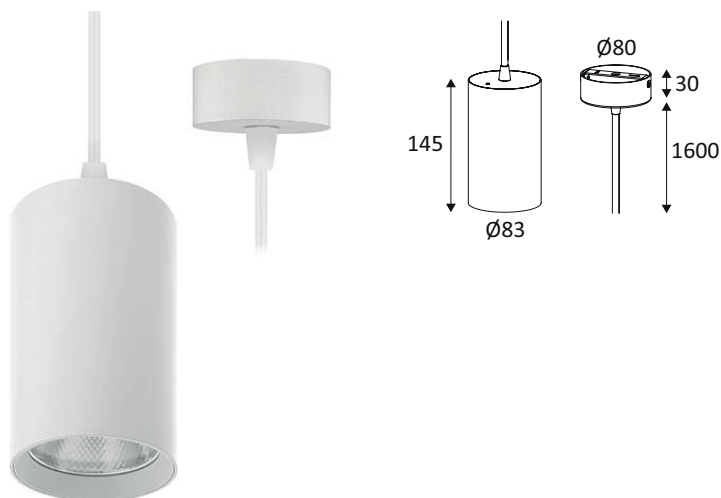

SU16130

JACK 3 P 25W 2810Lm 60° DIM

Suspension décorative.
 Livrée avec câble d'alimentation textile (réglable 1.60m max).
 Coloris 05 - 13 - 06 : câble noir.
 Coloris 30 - 28 - 02 : câble blanc.
 2700K, 3000K ou 4000K au choix via un interrupteur à l'arrière du luminaire.
 Convertisseur dimmable intégré dans l'appareil.
 Compatible avec variateur fin de phase.

WEB

GÉNÉRAL

Classe ETIM	EC001743
Garantie	5 ans
Durée de vie	L80B10 - 50.000h
Matière corps	Aluminium
Couleur	Blanc mat
Diamètre	83 mm
Hauteur	175 mm
Poids net	1,02 kg

PHYSIQUE

Technologie	LED intégrée
Source(s) incluse(s)	Oui
IP (indice de protection)	IP20
IK (résistance mécanique)	IK02
Anti-vandalisme	Non
Test au fil incandescent	850°
Détecteur de mouvement	Non
Détecteur crépusculaire	Non
Eclairage de secours	Non

SU16130

JACK 3 P 25W 2810Lm 60° DIM

OPTIQUE

Emission lumineuse	
Distribution lumineuse	
Angle de rayonnement	60 °
Température de couleur	Température de couleur à sélectionner 2700-3000-4000K
Température de couleur réglable	
	2810 lm
	2015 lm 2270 lm
Efficacité lumineuse lumineaire	90,8 lm/W
SDCM (McAdam-Ellipse)	SDCM3