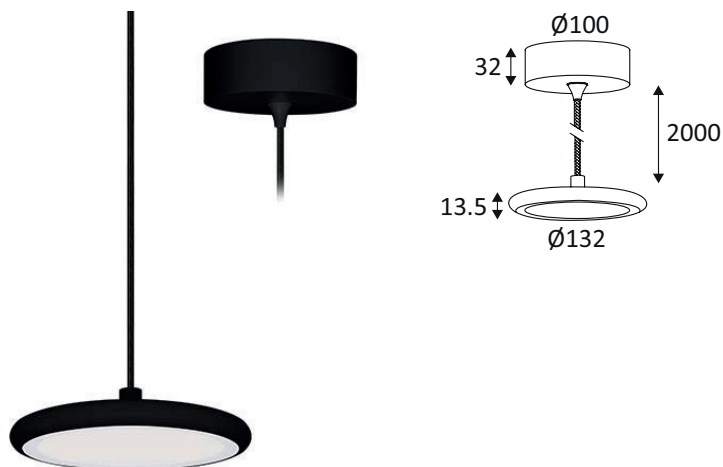

HELLO 1 P

SU166WW05

HELLO 1 P 11W 1300Lm 3000K 110° DIM

Suspension décorative.
 Diffuseur en PMMA.
 Livrée avec câble d'alimentation textile noir ou blanc (réglable 2.00m max).
 Convertisseur dimmable intégré dans la base.
 Compatible avec variateur début et fin de phase.

WEB

GÉNÉRAL

Classe ETIM	EC001743
Garantie	3 ans
Durée de vie	L80B20 - 50.000h
Matière corps	Aluminium
Couleur	Noir mat
Diamètre	132 mm
Hauteur	45,5 mm
Poids net	0,6 kg

PHYSIQUE

Technologie	LED intégrée
Source(s) incluse(s)	Oui
IP (indice de protection)	IP20
IK (résistance mécanique)	IK05
Anti-vandalisme	Non
Test au fil incandescent	650°
Détecteur de mouvement	Non
Détecteur crépusculaire	Non
Eclairage de secours	Non

SU166WW05

HELLO 1 P 11W 1300Lm 3000K 110° DIM

OPTIQUE

Emission lumineuse	
Distribution lumineuse	
Diffuseur	Plastique opalin
Angle de rayonnement	110 °
Température de couleur	3000K
Température de couleur réglable	
Flux lumineux source	1300 lm
Flux lumineux luminaire	1070 lm lm
Efficacité lumineuse luminaire	97,27 lm/W
SDCM (McAdam-Ellipse)	SDCM6