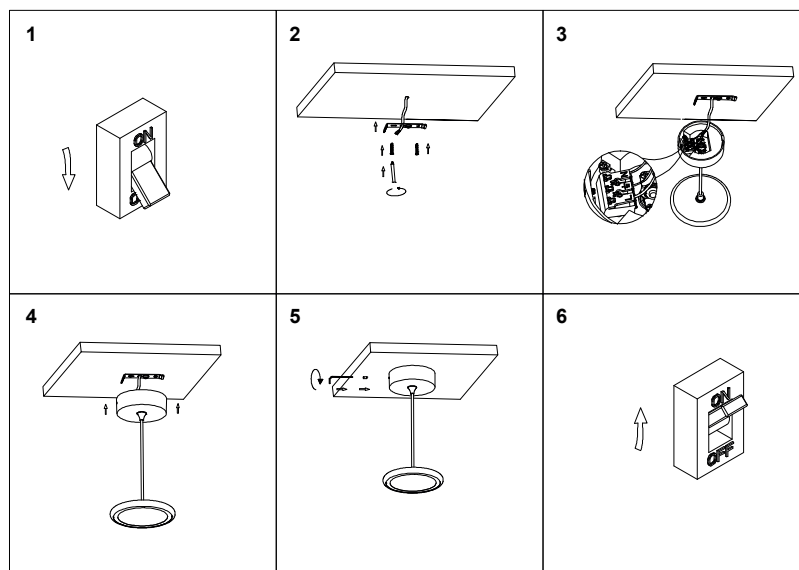

SU166WW05

HELLO 1 P 11W 1300Lm 3000K 110° DIM

OPTIQUE

Emission lumineuse	
Distribution lumineuse	
Diffuseur	Plastique opalin
Angle de rayonnement	110 °
Température de couleur	3000K
Température de couleur réglable	
Flux lumineux source	1300 lm
Flux lumineux luminaire	1070 lm lm
Efficacité lumineuse luminaire	97,27 lm/W
SDCM (McAdam-Ellipse)	SDCM6

ÉLECTRIQUE

Puissance lumineuse	11 W W
Convertisseur inclus	Convertisseur inclus
Courant/tension d'alimentation	230V AC - 50Hz
AC/DC	AC 230V
Fréquence du réseau	Non
Dimmable	Oui
Type de variation	Compatible avec variateur début et fin de phase

INSTALLATION

Lieu de montage	Usage en intérieur uniquement

EMBALLAGE

Code EAN	5411373368225