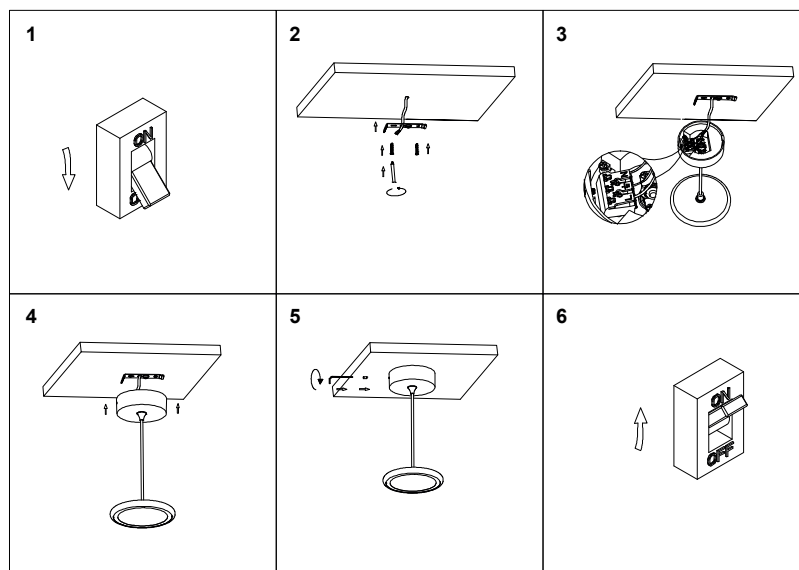

SU166WW30

HELLO 1 P 11W 1300Lm 3000K 110° DIM

OPTIQUE

Emission lumineuse	
Distribution lumineuse	
Diffuseur	Plastique opalin
Angle de rayonnement	110 °
Température de couleur	3000K
Température de couleur réglable	
Flux lumineux source	1300 lm
Flux lumineux luminaire	1070 lm lm
Efficacité lumineuse luminaire	97,27 lm/W
SDCM (McAdam-Ellipse)	SDCM6

ÉLECTRIQUE

Puissance lumineuse	11 W W
Convertisseur inclus	Convertisseur inclus
Courant/tension d'alimentation	230V AC - 50Hz
AC/DC	AC 230V
Fréquence du réseau	Non
Dimmable	Oui
Type de variation	Compatible avec variateur début et fin de phase

INSTALLATION

Lieu de montage	Usage en intérieur uniquement

EMBALLAGE

Code EAN	5411373368218