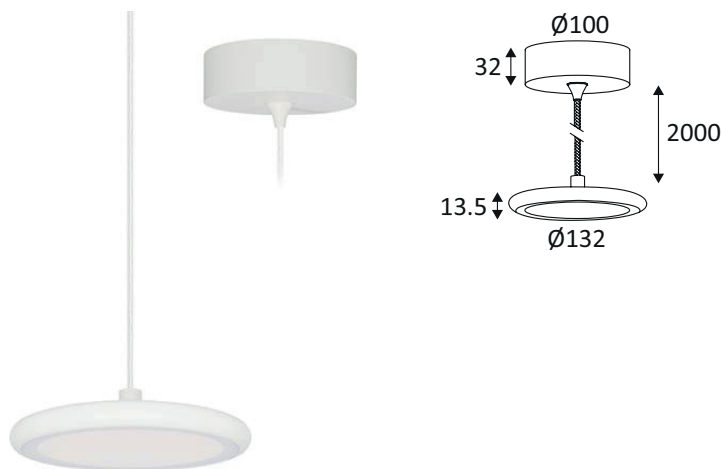

## SU166WW30

## HELLO 1 P 11W 1300Lm 3000K 110° DIM

Suspension décorative.  
 Diffuseur en PMMA.  
 Livrée avec câble d'alimentation textile noir ou blanc (réglable 2.00m max).  
 Convertisseur dimmable intégré dans la base.  
 Compatible avec variateur début et fin de phase.

WEB

GÉNÉRAL

Classe ETIM	EC001743
Garantie	3 ans
Durée de vie	L80B20 - 50.000h
Matière corps	Aluminium
Couleur	Blanc mat
Diamètre	132 mm
Hauteur	45,5 mm
Poids net	0,6 kg

PHYSIQUE

Technologie	LED intégrée
Source(s) incluse(s)	Oui
IP (indice de protection)	IP20
IK (résistance mécanique)	IK05
Anti-vandalisme	Non
Test au fil incandescent	650°
Détecteur de mouvement	Non
Détecteur crépusculaire	Non
Eclairage de secours	Non

### OPTIQUE

Emission lumineuse	
Distribution lumineuse	
Diffuseur	Plastique opalin
Angle de rayonnement	110 °
Température de couleur	3000K
Température de couleur réglable	
Flux lumineux source	1300 lm
Flux lumineux luminaire	1070 lm lm
Efficacité lumineuse luminaire	97,27 lm/W
SDCM (McAdam-Ellipse)	SDCM6