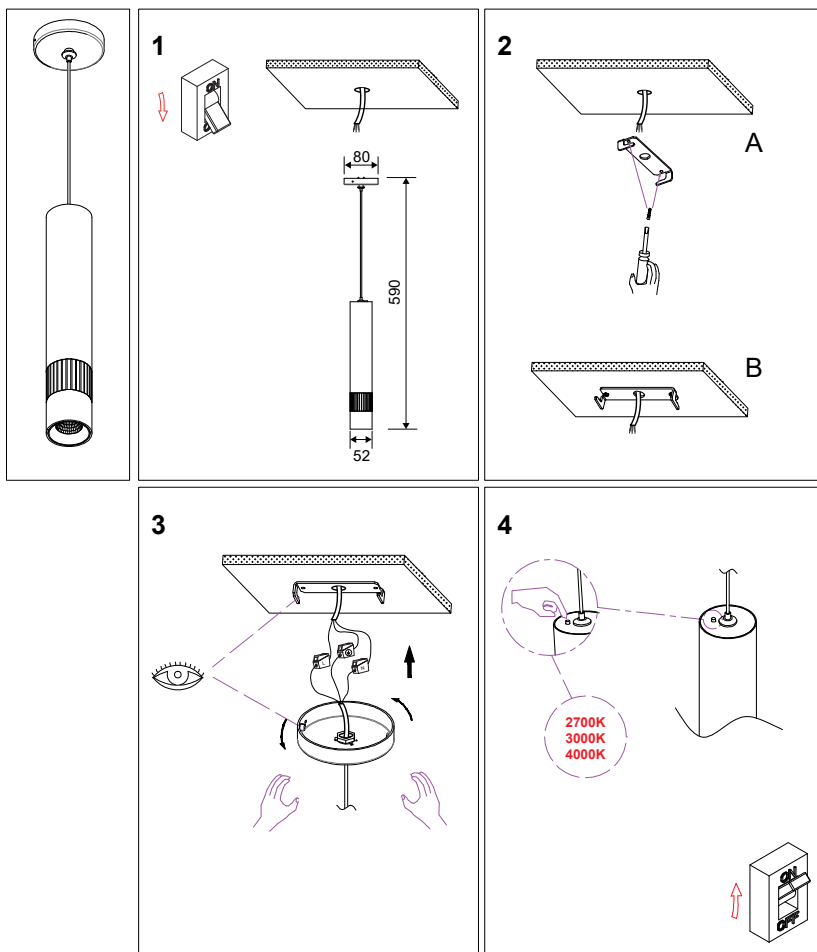

SU16905

AUREA P 6W 715Lm 38° DIM

OPTIQUE

Emission lumineuse	
Distribution lumineuse	
Angle de rayonnement	38 °
Température de couleur	Température de couleur à sélectionner 2700-3000-4000K
Température de couleur réglable	715 lm
	500 lm 550 lm
Efficacité lumineuse lumineaire	91,67 lm/W
SDCM (McAdam-Ellipse)	SDCM3

ÉLECTRIQUE

Puissance lumineaire	6 W W
Convertisseur inclus	Convertisseur inclus
Courant/tension d'alimentation	230V AC - 50Hz
AC/DC	AC 230V
Fréquence du réseau	Non
Dimmable	Oui
Type de variation	Compatible avec variateur début de phase

INSTALLATION

Lieu de montage	Usage en intérieur uniquement
Plage de température ambiante	-20°C ~ +45°C

EMBALLAGE

Code EAN	5411373368492