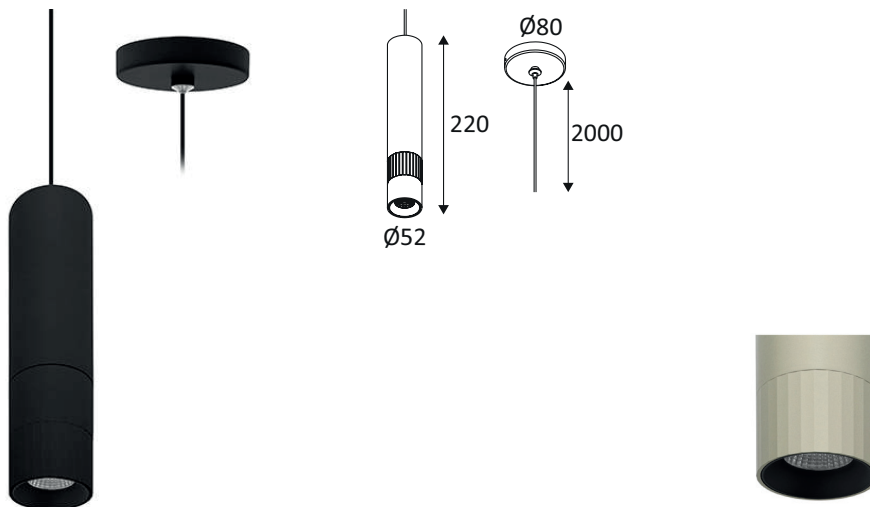

SU16905

AUREA P 6W 715Lm 38° DIM

Suspension décorative.

Livrée avec câble d'alimentation (réglable 2.00m max).

Coloris 05 - 08 - 83 : câble noir.

Coloris 30 - 49 - 82 : câble blanc.

2700K, 3000K ou 4000K au choix via un interrupteur à l'arrière du luminaire.

Convertisseur dimmable intégré dans l'appareil.

Compatible avec variateur début de phase.

WEB

GÉNÉRAL

Classe ETIM	EC001743
Garantie	5 ans
Durée de vie	L80B10 - 50.000h
Matière corps	Aluminium
Couleur	Noir mat
Diamètre	52 mm
Hauteur	220 mm
Poids net	0,7 kg

PHYSIQUE

Technologie	LED intégrée
Source(s) incluse(s)	Oui
IP (indice de protection)	IP20
IK (résistance mécanique)	IK02
Anti-vandalisme	Non
Test au fil incandescent	850°
Détecteur de mouvement	Non
Détecteur crépusculaire	Non
Eclairage de secours	Non

SU16905

AUREA P 6W 715Lm 38° DIM

OPTIQUE

Emission lumineuse	
Distribution lumineuse	
Angle de rayonnement	38 °
Température de couleur	Température de couleur à sélectionner 2700-3000-4000K
Température de couleur réglable	715 lm
	500 lm 550 lm
Efficacité lumineuse lumineaire	91,67 lm/W
SDCM (McAdam-Ellipse)	SDCM3