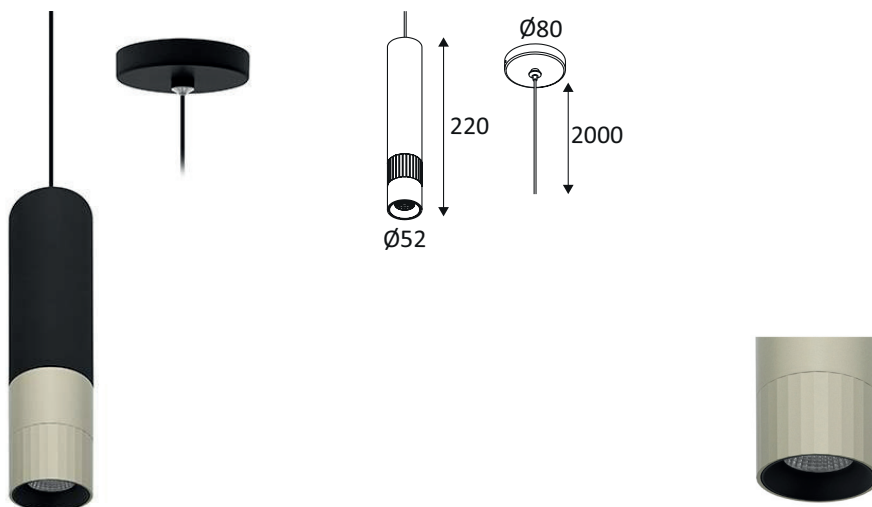

## AUREA P 6W 715Lm 38° DIM

Suspension décorative.

Livrée avec câble d'alimentation (réglable 2.00m max).

Coloris 05 - 08 - 83 : câble noir.

Coloris 30 - 49 - 82 : câble blanc.

2700K, 3000K ou 4000K au choix via un interrupteur à l'arrière du luminaire.

## GÉNÉRAL

Classe ETIM	EC001743
Garantie	5 ans
Durée de vie	L80B10 - 50.000h
Matière corps	Aluminium
Couleur	Noir mat - Champagne
Diamètre	52 mm
Hauteur	220 mm
Poids net	0,7 kg