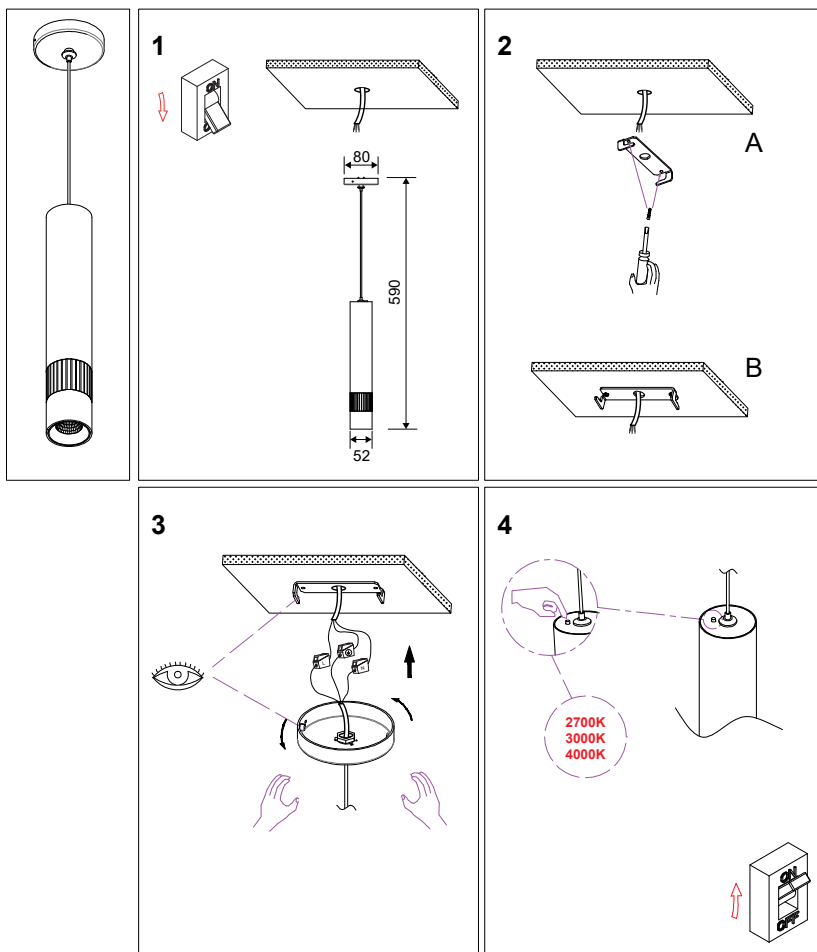

SU16908

AUREA P 6W 715Lm 38° DIM

OPTIQUE

Emission lumineuse	
Distribution lumineuse	
Angle de rayonnement	38 °
Température de couleur	Température de couleur à sélectionner 2700-3000-4000K
Température de couleur réglable	715 lm
	500 lm 550 lm
Efficacité lumineuse lumineaire	91,67 lm/W
SDCM (McAdam-Ellipse)	SDCM3

ÉLECTRIQUE

Puissance lumineaire	6 W W
Convertisseur inclus	Convertisseur inclus
Courant/tension d'alimentation	230V AC - 50Hz
AC/DC	AC 230V
Fréquence du réseau	Non
Dimmable	Oui
Type de variation	Compatible avec variateur début de phase

INSTALLATION

Lieu de montage	Usage en intérieur uniquement
Plage de température ambiante	-20°C ~ +45°C

EMBALLAGE

Code EAN	5411373369581