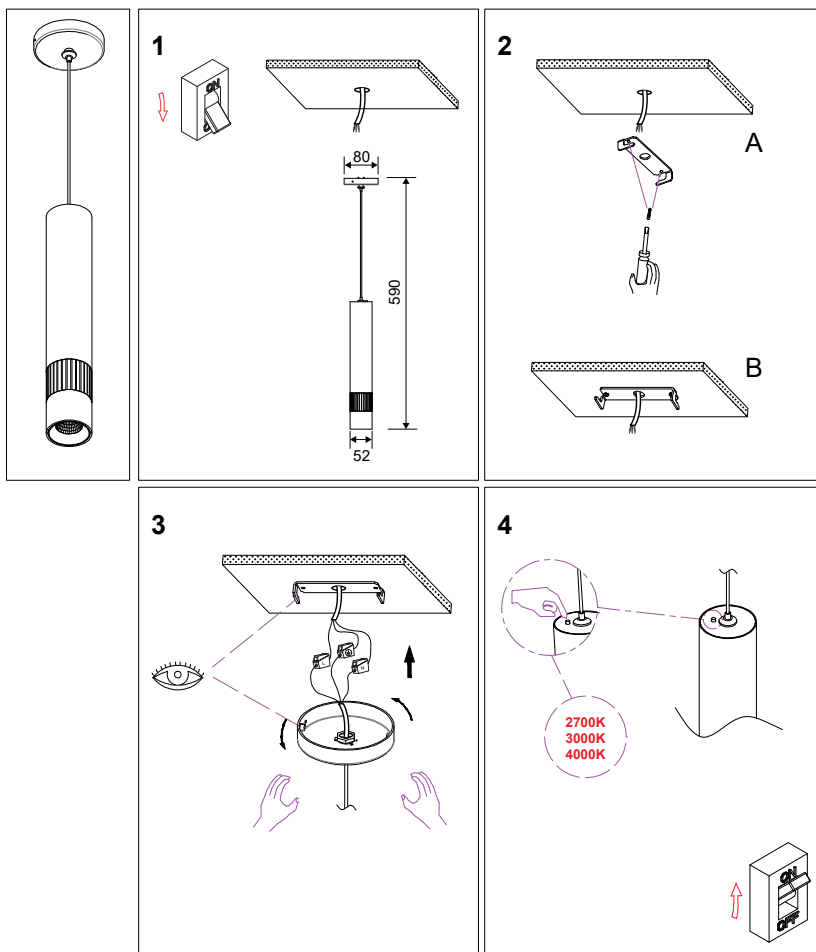

SU16930

AUREA P 6W 715Lm 38° DIM

OPTIQUE

Emission lumineuse	
Distribution lumineuse	
Angle de rayonnement	38 °
Température de couleur	Température de couleur à sélectionner 2700-3000-4000K
Température de couleur réglable	715 lm
	500 lm 550 lm
Efficacité lumineuse lumineaire	91,67 lm/W
SDCM (McAdam-Ellipse)	SDCM3

ÉLECTRIQUE

Puissance lumineaire	6 W W
Convertisseur inclus	Convertisseur inclus
Courant/tension d'alimentation	230V AC - 50Hz
AC/DC	AC 230V
Fréquence du réseau	Non
Dimmable	Oui
Type de variation	Compatible avec variateur début de phase

INSTALLATION

Lieu de montage	Usage en intérieur uniquement
Plage de température ambiante	-20°C ~ +45°C

EMBALLAGE

Code EAN	5411373368485