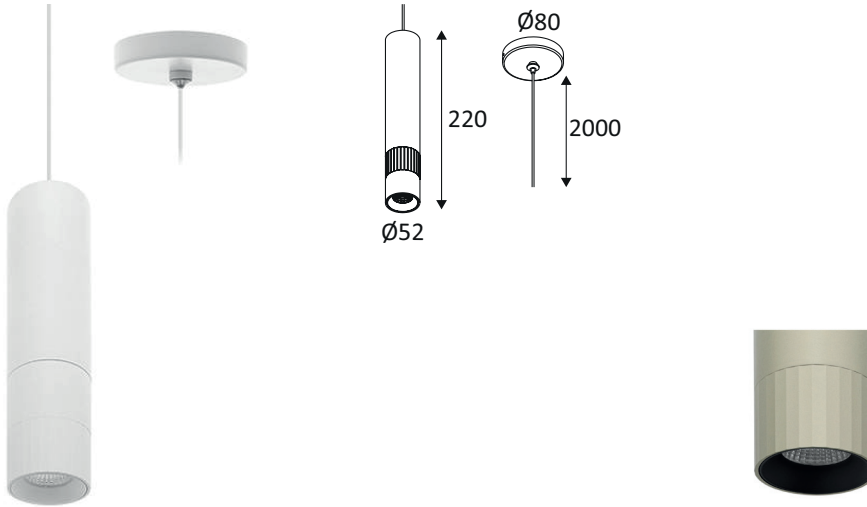

SU16930

AUREA P 6W 715Lm 38° DIM

Suspension décorative.
Livrée avec câble d'alimentation (réglable 2.00m max).
Coloris 05 - 08 - 83 : câble noir.
Coloris 30 - 49 - 82 : câble blanc.
2700K, 3000K ou 4000K au choix via un interrupteur à l'arrière du luminaire.
Convertisseur dimmable intégré dans l'appareil.
Compatible avec variateur début de phase.

WEB

GÉNÉRAL

Classe ETIM	EC001743
Garantie	5 ans
Durée de vie	L80B10 - 50.000h
Matière corps	Aluminium
Couleur	Blanc mat
Diamètre	52 mm
Hauteur	220 mm
Poids net	0,7 kg

PHYSIQUE

Technologie	LED intégrée
Source(s) incluse(s)	Oui
IP (indice de protection)	IP20
IK (résistance mécanique)	IK02
Anti-vandalisme	Non
Test au fil incandescent	850°
Détecteur de mouvement	Non
Détecteur crépusculaire	Non
Eclairage de secours	Non

SU16930

AUREA P 6W 715Lm 38° DIM

OPTIQUE

Emission lumineuse	
Distribution lumineuse	
Angle de rayonnement	38 °
Température de couleur	Température de couleur à sélectionner 2700-3000-4000K
Température de couleur réglable	715 lm
	500 lm 550 lm
Efficacité lumineuse lumineaire	91,67 lm/W
SDCM (McAdam-Ellipse)	SDCM3