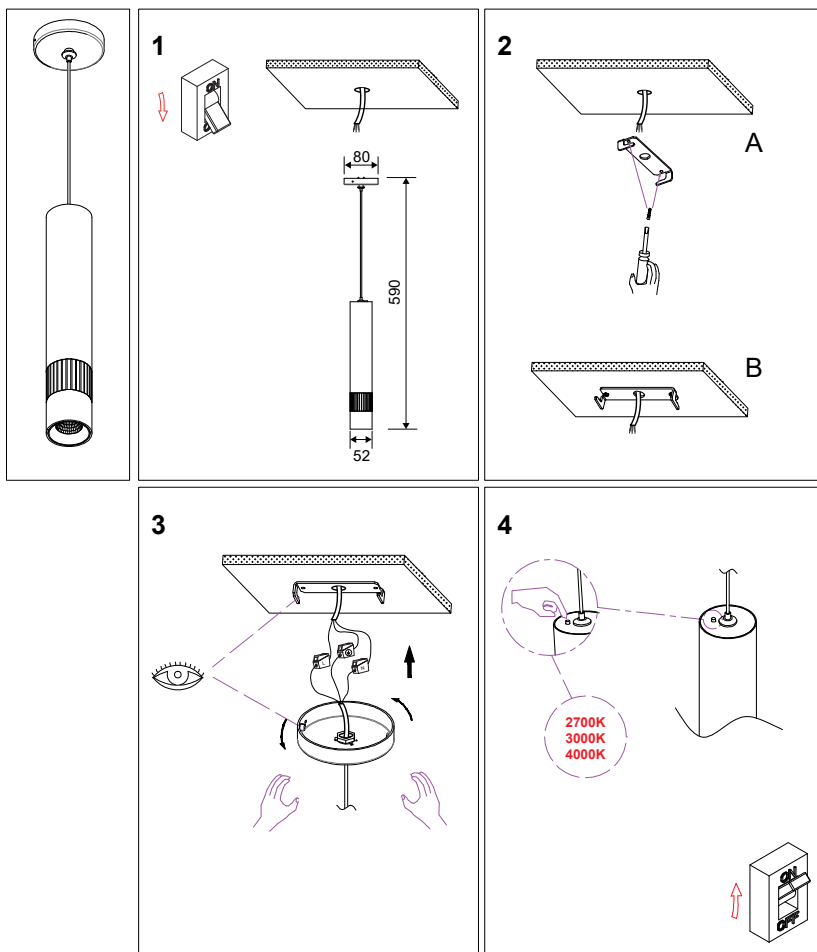

SU16949

AUREA P 6W 715Lm 38° DIM

OPTIQUE

Emission lumineuse	
Distribution lumineuse	
Angle de rayonnement	38 °
Température de couleur	Température de couleur à sélectionner 2700-3000-4000K
Température de couleur réglable	715 lm
	500 lm 550 lm
Efficacité lumineuse lumineaire	91,67 lm/W
SDCM (McAdam-Ellipse)	SDCM3

ÉLECTRIQUE

Puissance lumineaire	6 W W
Convertisseur inclus	Convertisseur inclus
Courant/tension d'alimentation	230V AC - 50Hz
AC/DC	AC 230V
Fréquence du réseau	Non
Dimmable	Oui
Type de variation	Compatible avec variateur début de phase

INSTALLATION

Lieu de montage	Usage en intérieur uniquement
Plage de température ambiante	-20°C ~ +45°C

EMBALLAGE

Code EAN	5411373369567