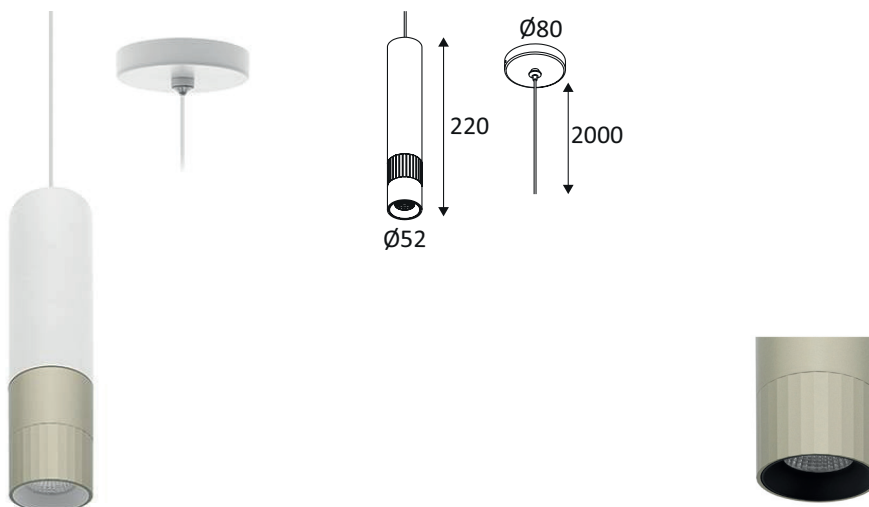

SU16949

AUREA P 6W 715Lm 38° DIM

Suspension décorative.
Livrée avec câble d'alimentation (réglable 2.00m max).
Coloris 05 - 08 - 83 : câble noir.
Coloris 30 - 49 - 82 : câble blanc.
2700K, 3000K ou 4000K au choix via un interrupteur à l'arrière du luminaire.
Convertisseur dimmable intégré dans l'appareil.
Compatible avec variateur début de phase.

WEB

GÉNÉRAL

Classe ETIM	EC001743
Garantie	5 ans
Durée de vie	L80B10 - 50.000h
Matière corps	Aluminium
Couleur	Blanc mat - Champagne
Diamètre	52 mm
Hauteur	220 mm
Poids net	0,7 kg

PHYSIQUE

Technologie	LED intégrée
Source(s) incluse(s)	Oui
IP (indice de protection)	IP20
IK (résistance mécanique)	IK02
Anti-vandalisme	Non
Test au fil incandescent	850°
Détecteur de mouvement	Non
Détecteur crépusculaire	Non
Eclairage de secours	Non

SU16949

AUREA P 6W 715Lm 38° DIM

OPTIQUE

Emission lumineuse	
Distribution lumineuse	
Angle de rayonnement	38 °
Température de couleur	Température de couleur à sélectionner 2700-3000-4000K
Température de couleur réglable	715 lm
	500 lm 550 lm
Efficacité lumineuse lumineaire	91,67 lm/W
SDCM (McAdam-Ellipse)	SDCM3