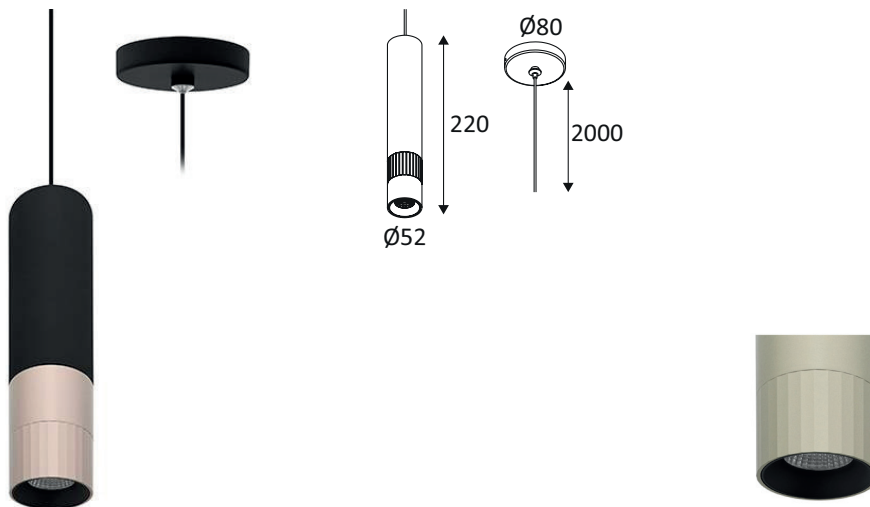

SU16983

AUREA P 6W 715Lm 38° DIM

Suspension décorative.

Livrée avec câble d'alimentation (réglable 2.00m max).

Coloris 05 - 08 - 83 : câble noir.

Coloris 30 - 49 - 82 : câble blanc.

2700K, 3000K ou 4000K au choix via un interrupteur à l'arrière du luminaire.

Convertisseur dimmable intégré dans l'appareil.

Compatible avec variateur début de phase.

WEB

GÉNÉRAL

Classe ETIM	EC001743
Garantie	5 ans
Durée de vie	L80B10 - 50.000h
Matière corps	Aluminium
Couleur	Noir mat - Or rose
Diamètre	52 mm
Hauteur	220 mm
Poids net	0,7 kg

PHYSIQUE

Technologie	LED intégrée
Source(s) incluse(s)	Oui
IP (indice de protection)	IP20
IK (résistance mécanique)	IK02
Anti-vandalisme	Non
Test au fil incandescent	850°
Détecteur de mouvement	Non
Détecteur crépusculaire	Non
Eclairage de secours	Non

SU16983

AUREA P 6W 715Lm 38° DIM

OPTIQUE

Emission lumineuse	
Distribution lumineuse	
Angle de rayonnement	38 °
Température de couleur	Température de couleur à sélectionner 2700-3000-4000K
Température de couleur réglable	715 lm
	500 lm 550 lm
Efficacité lumineuse lumineaire	91,67 lm/W
SDCM (McAdam-Ellipse)	SDCM3