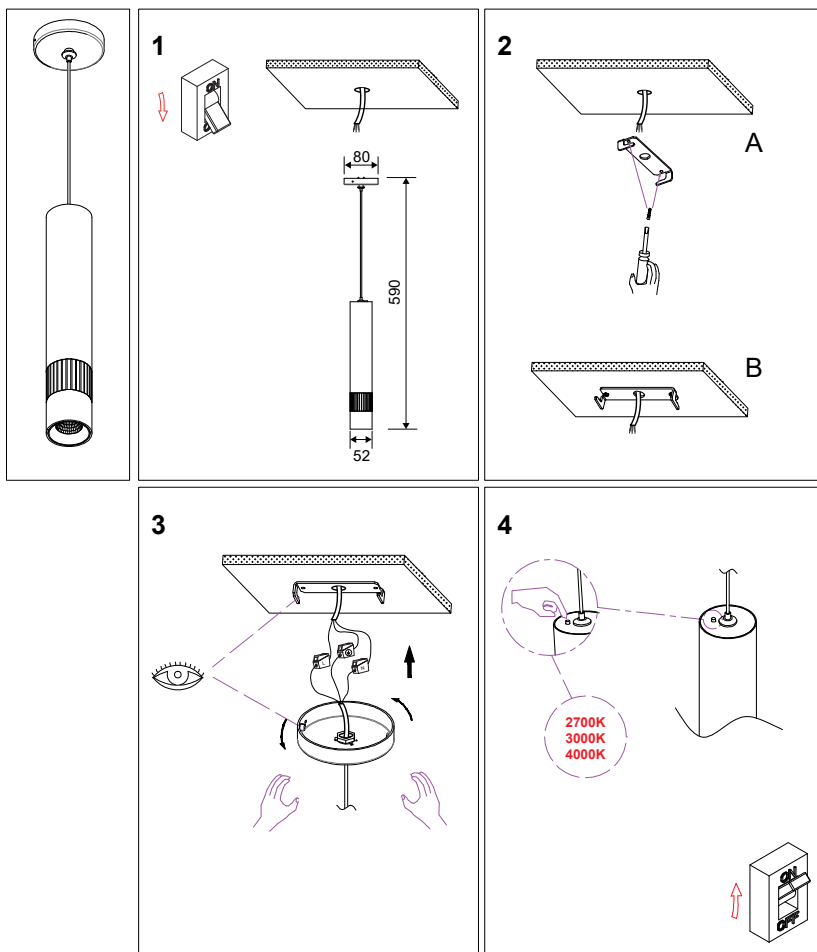

SU16983

AUREA P 6W 715Lm 38° DIM

OPTIQUE

Emission lumineuse	
Distribution lumineuse	
Angle de rayonnement	38 °
Température de couleur	Température de couleur à sélectionner 2700-3000-4000K
Température de couleur réglable	715 lm
	500 lm 550 lm
Efficacité lumineuse lumineaire	91,67 lm/W
SDCM (McAdam-Ellipse)	SDCM3

ÉLECTRIQUE

Puissance lumineaire	6 W W
Convertisseur inclus	Convertisseur inclus
Courant/tension d'alimentation	230V AC - 50Hz
AC/DC	AC 230V
Fréquence du réseau	Non
Dimmable	Oui
Type de variation	Compatible avec variateur début de phase

INSTALLATION

Lieu de montage	Usage en intérieur uniquement
Plage de température ambiante	-20°C ~ +45°C

EMBALLAGE

Code EAN	5411373369598