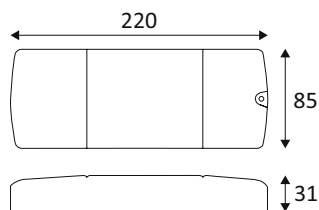

FICHE TECHNIQUE

ACCESSOIRES LIÉS
ALIMENTATIONS

TR28000677

TR28000677

DRIVER 60W 900-1750mA CC DALI PUSH-DIM

DRIVER 60W 900-1750mA CC DALI PUSH-DIM.

WEB

GÉNÉRAL

Classe ETIM	EC002710
Garantie	5 ans
Longueur	220 mm
Largeur	85 mm
Hauteur	31 mm

FICHE TECHNIQUE

ACCESSOIRES LIÉS
ALIMENTATIONS

TR28000677

TR28000677

DRIVER 60W 900-1750mA CC DALI PUSH-DIM

OPTIQUE

Emission lumineuse