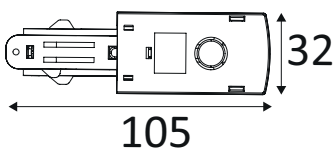

TR403

TR40404

ALIMENTATION GAUCHE

TRACK UNO alimentations.

WEB

GÉNÉRAL

Classe ETIM	EC002556
Garantie	3 ans
Couleur	Blanc
Longueur	105 mm
Largeur	32 mm
Hauteur	21 mm
Poids net	0,033 kg

FICHE TECHNIQUE