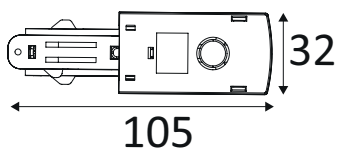

TR403

TR40405

ALIMENTATION GAUCHE

TRACK UNO alimentations.

WEB

GÉNÉRAL

Classe ETIM	EC002556
Garantie	3 ans
Couleur	Noir
Longueur	105 mm
Largeur	32 mm
Hauteur	21 mm
Poids net	0,033 kg

FICHE TECHNIQUE