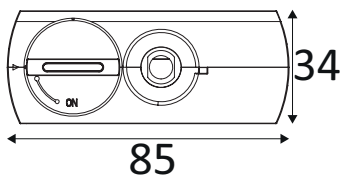

FICHE TECHNIQUE

ACCESSOIRES LIÉS
ACCESSOIRES ÉLECTRIQUES

TR410

TR41004

ADAPTATEUR 6A AVEC TUBE FILETE M10 MAX 5KG

TRACK UNO adaptateurs électriques.

WEB

GÉNÉRAL

Classe ETIM	EC002556
Garantie	3 ans
Couleur	Blanc
Longueur	85 mm
Largeur	34 mm
Poids net	0,61 kg

FICHE TECHNIQUE

ACCESSOIRES LIÉS
ACCESSOIRES ÉLECTRIQUES

 indigo.lighting
 /Indigo.Luminaires
 Indigo Lighting
 @indigolighting

TR410

TR41004

ADAPTATEUR 6A AVEC TUBE FILETE M10 MAX 5KG

OPTIQUE

Emission lumineuse

Distribution lumineuse

Angle de rayonnement

Température de couleur réglable