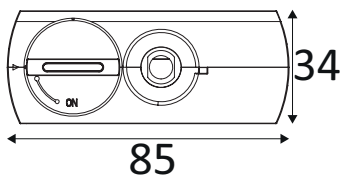

indigo.lighting
 /Indigo.Luminaires
 Indigo Lighting
 @indigolighting

TR410

TR41005

ADAPTATEUR 6A AVEC TUBE FILETE M10 MAX 5KG