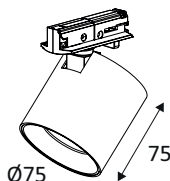

TR41805

RAY 13W 1405Lm 38°