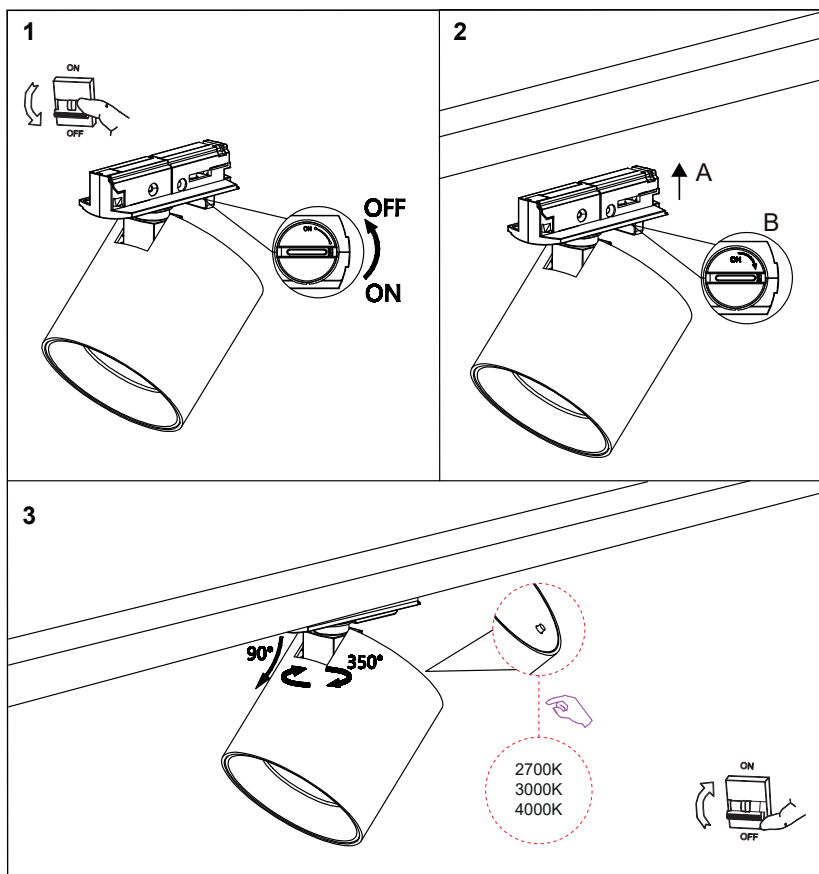

TR41805

RAY 13W 1405Lm 38°

OPTIQUE

Emission lumineuse	
Distribution lumineuse	
Angle de rayonnement	38 °
Température de couleur	Température de couleur à sélectionner 2700-3000-4000K
Température de couleur réglable	1405 lm
	760 lm 995 lm
Efficacité lumineuse lumineaire	76,54 lm/W
UGR (Unified Glare Ratio)	UGR inférieur à 19

ÉLECTRIQUE

Puissance lumineaire	13 W W
Convertisseur inclus	Convertisseur inclus
Courant/tension d'alimentation	230V AC - 50Hz
AC/DC	AC 230V
Fréquence du réseau	Non
Dimmable	Non
Type de variation	Non-dimmable

INSTALLATION

Lieu de montage	Usage en intérieur uniquement

EMBALLAGE

Code EAN	5411373363862