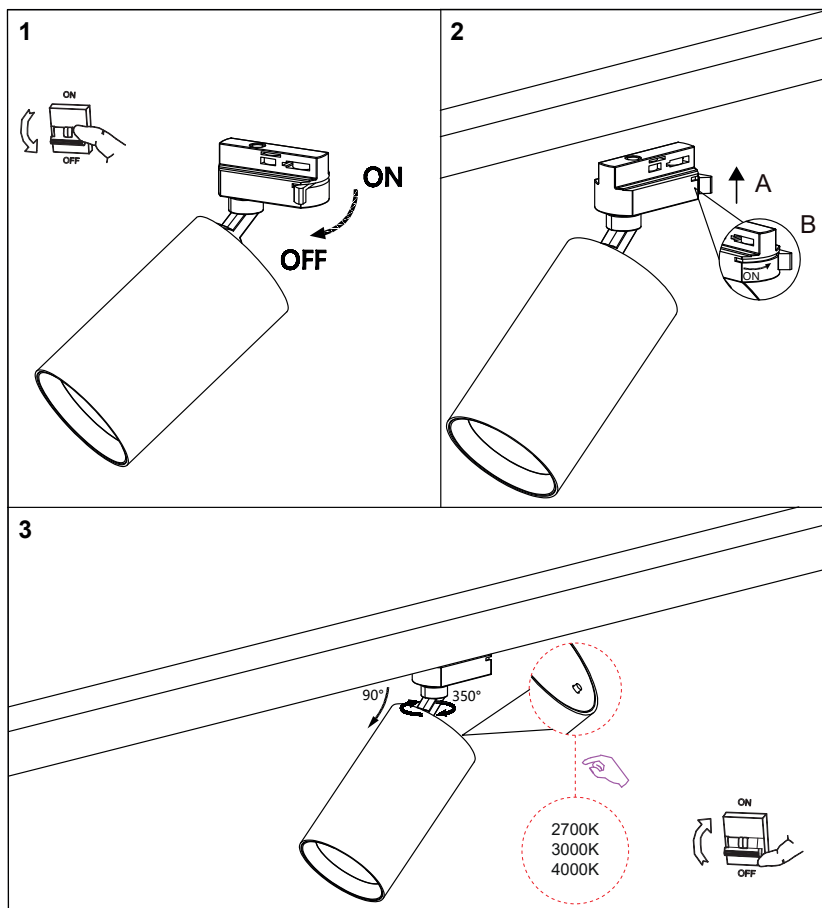

WEB

GÉNÉRAL

Classe ETIM	EC001744
Garantie	5 ans
Durée de vie	L80B10 - 50.000h
Matière corps	Aluminium
Couleur	Noir mat - Doré
Diamètre	83 mm
Hauteur	145 mm
Poids net	0,96 kg

PHYSIQUE

Technologie	LED intégrée
Source(s) incluse(s)	Oui
Angle d'inclinaison	90°
Angle de rotation	350°
IP (indice de protection)	IP20
IK (résistance mécanique)	IK02
Anti-vandalisme	Non
Test au fil incandescent	850°
Détecteur de mouvement	Non
Détecteur crépusculaire	Non
Eclairage de secours	Non

ÉLECTRIQUE

Puissance lumineuse	30 W W
Convertisseur inclus	Convertisseur inclus
Courant/tension d'alimentation	230V AC - 50Hz
AC/DC	AC 230V
Fréquence du réseau	Non
Dimmable	Oui
Type de variation	Compatible avec variateur fin de phase

INSTALLATION

Lieu de montage	Usage en intérieur uniquement
-----------------	-------------------------------

EMBALLAGE

Code EAN	5411373367198
----------	---------------

Réserver une phase spécifique du rail pour les produits dimmables.