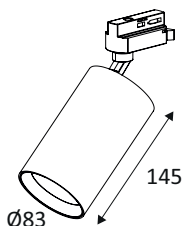

JACK 3 T

TR42513

JACK 3 T 30W 3310Lm 60° DIM

Projecteur pour éclairage d'accentuation.
Adaptateur pour Track III SURFACE.
2700K, 3000K ou 4000K au choix via un interrupteur à l'arrière du luminaire.
Convertisseur dimmable intégré dans l'appareil.
Compatible avec variateur fin de phase.
Réserver une phase spécifique du rail pour les produits dimmables.
Base apparente TR241 à commander séparément.

WEB

GÉNÉRAL

Classe ETIM	EC001744
Garantie	5 ans
Durée de vie	L80B10 - 50.000h
Matière corps	Aluminium
Couleur	Noir mat - Doré
Diamètre	83 mm
Hauteur	145 mm
Poids net	0,96 kg

PHYSIQUE

Technologie	LED intégrée
Source(s) incluse(s)	Oui
Angle d'inclinaison	90°
Angle de rotation	350°
IP (indice de protection)	IP20
IK (résistance mécanique)	IK02
Anti-vandalisme	Non
Test au fil incandescent	850°
Détecteur de mouvement	Non
Détecteur crépusculaire	Non
Eclairage de secours	Non

JACK 3 T

TR42513

JACK 3 T 30W 3310Lm 60° DIM

OPTIQUE

Emission lumineuse	
Distribution lumineuse	
Angle de rayonnement	60 °
Température de couleur	Température de couleur à sélectionner 2700-3000-4000K
Température de couleur réglable	
	3310 lm
	2265 lm 2615 lm
Efficacité lumineuse luminaire	87,17 lm/W
SDCM (McAdam-Ellipse)	SDCM3