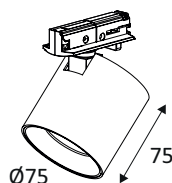

TR43030

RAY 15W 1580Lm 38° DIM