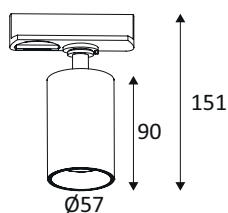

YERA 1 T GU10

TR43105

YERA 1 T GU10 MAX10W PAR16

Projecteur pour éclairage d'accentuation.
Adaptateur pour Track UNO.

WEB

GÉNÉRAL

Classe ETIM	EC001744
Garantie	3 ans
Matière corps	Aluminium
Couleur	Noir mat
Diamètre	57 mm
Hauteur	90 mm
Poids net	0,23 kg

PHYSIQUE

Technologie	Lampe non-incluse
Source(s) incluse(s)	Non
Angle d'inclinaison	85°
Angle de rotation	355°
IP (indice de protection)	IP20
IK (résistance mécanique)	IK02
Anti-vandalisme	Non
Test au fil incandescent	650°
Détecteur de mouvement	Non
Détecteur crépusculaire	Non
Eclairage de secours	Non