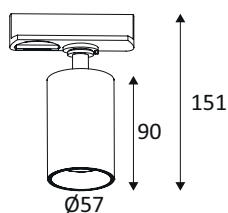

FICHE TECHNIQUE

RAILS & PROJECTEURS
1 ALLUMAGE

YERA 1 T GU10

TR43130

YERA 1 T GU10 MAX10W PAR16

Projecteur pour éclairage d'accentuation.
Adaptateur pour Track UNO.

WEB

GÉNÉRAL

Classe ETIM	EC001744
Garantie	3 ans
Matière corps	Aluminium
Couleur	Blanc mat
Diamètre	57 mm
Hauteur	90 mm
Poids net	0,23 kg

PHYSIQUE

Technologie	Lampe non-incluse
Source(s) incluse(s)	Non
Angle d'inclinaison	85°
Angle de rotation	355°
IP (indice de protection)	IP20
IK (résistance mécanique)	IK02
Anti-vandalisme	Non
Test au fil incandescent	650°
Détecteur de mouvement	Non
Détecteur crépusculaire	Non
Eclairage de secours	Non