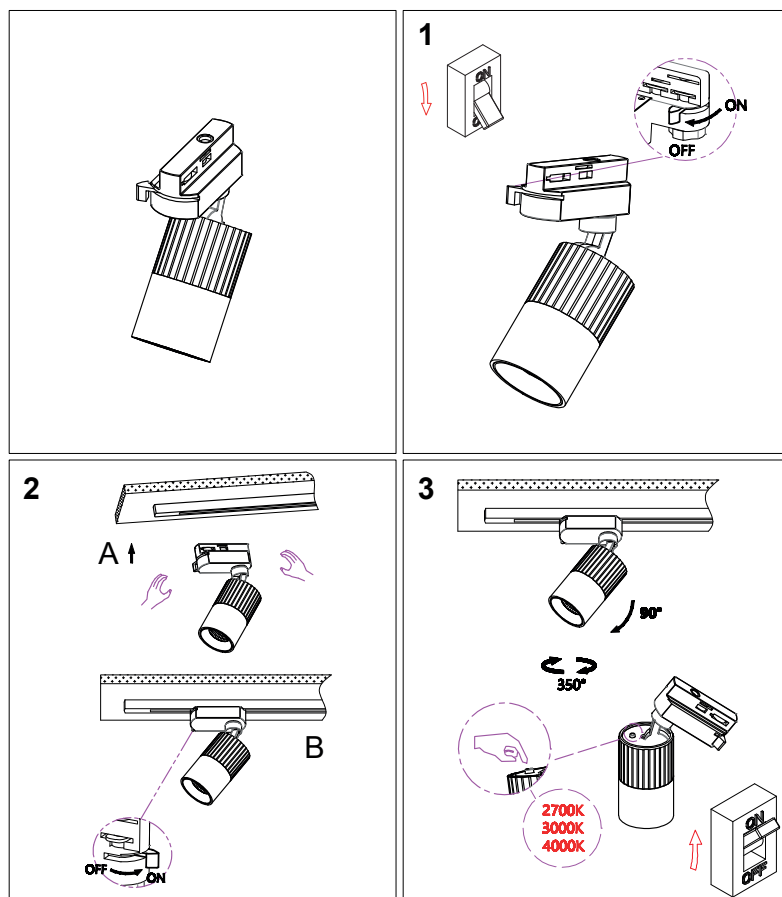

WEB

**GÉNÉRAL**

Classe ETIM	EC001744
Garantie	5 ans
Durée de vie	L80B10 - 50.000h
Matière corps	Aluminium
Couleur	Noir mat - Champagne
Diamètre	52 mm
Hauteur	85 mm
Poids net	0,41 kg

**PHYSIQUE**

Technologie	LED intégrée
Source(s) incluse(s)	Oui
Angle d'inclinaison	90°
Angle de rotation	350°
IP (indice de protection)	IP20
IK (résistance mécanique)	IK02
Anti-vandalisme	Non
Test au fil incandescent	850°
Détecteur de mouvement	Non
Détecteur crépusculaire	Non
Eclairage de secours	Non

INSTALLATION

<b>Lieu de montage</b>	Usage en intérieur uniquement
<b>Plage de température ambiante</b>	-20°C ~ +45°C

EMBALLAGE

<b>Code EAN</b>	5411373368454
-----------------	---------------

Réserver une phase spécifique du rail pour les produits dimmables.