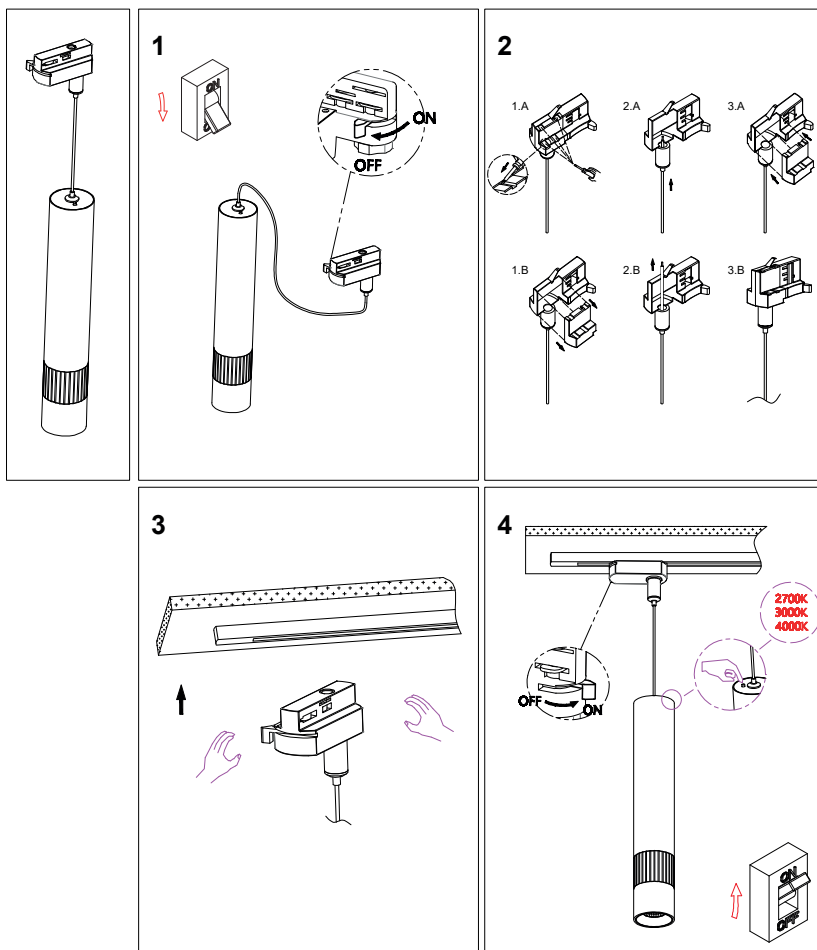

WEB

GÉNÉRAL

Classe ETIM	EC001743
Garantie	5 ans
Durée de vie	L80B10 - 50.000h
Matière corps	Aluminium
Couleur	Noir mat - Champagne
Diamètre	52 mm
Hauteur	220 mm
Poids net	0,62 kg

PHYSIQUE

Technologie	LED intégrée
Source(s) incluse(s)	Oui
IP (indice de protection)	IP20
IK (résistance mécanique)	IK02
Anti-vandalisme	Non
Test au fil incandescent	850°
Détecteur de mouvement	Non
Détecteur crépusculaire	Non
Eclairage de secours	Non

TR43408

AUREA 3 TP 6W 715Lm 38° DIM

OPTIQUE

Emission lumineuse	
Distribution lumineuse	
Angle de rayonnement	38 °
Température de couleur	Température de couleur à sélectionner 2700-3000-4000K
Température de couleur réglable	715 lm
	500 lm 550 lm
Efficacité lumineuse lumineaire	91,67 lm/W
SDCM (McAdam-Ellipse)	SDCM3

INSTALLATION

Lieu de montage	Usage en intérieur uniquement
Plage de température ambiante	-20°C ~ +45°C

EMBALLAGE

Code EAN	5411373369543
----------	---------------

Réserver une phase spécifique du rail pour les produits dimmables.