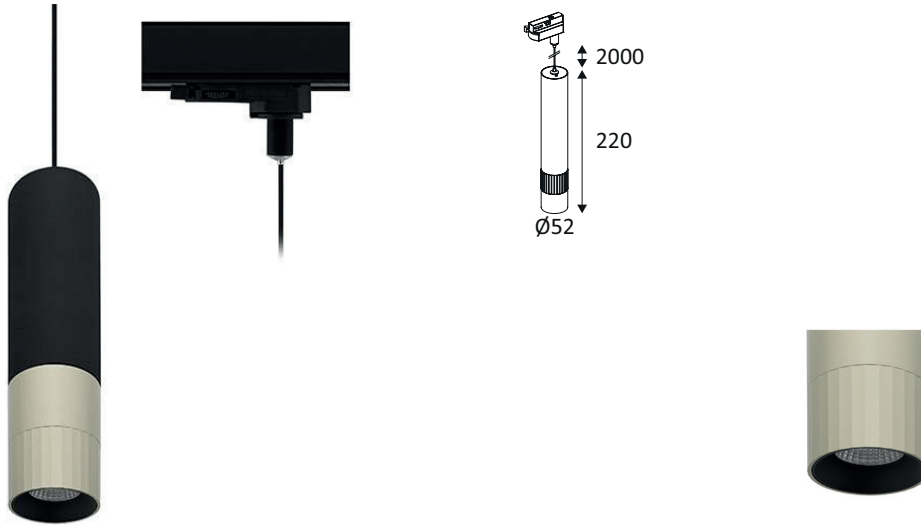

AUREA 3 TP

TR43408

AUREA 3 TP 6W 715Lm 38° DIM

Suspension décorative.
Adaptateur pour Track III SURFACE.
Livrée avec câble d'alimentation (réglable 2.00m max).
Coloris 05 - 08 - 83 : câble noir.
Coloris 30 - 49 - 82 : câble blanc.
2700K, 3000K ou 4000K au choix via un interrupteur à l'arrière du luminaire.
Convertisseur dimmable intégré dans l'appareil.
Compatible avec variateur début de phase.
Réserver une phase spécifique du rail pour les produits dimmables.

WEB

GÉNÉRAL

Classe ETIM	EC001743
Garantie	5 ans
Durée de vie	L80B10 - 50.000h
Matière corps	Aluminium
Couleur	Noir mat - Champagne
Diamètre	52 mm
Hauteur	220 mm
Poids net	0,62 kg

PHYSIQUE

Technologie	LED intégrée
Source(s) incluse(s)	Oui
IP (indice de protection)	IP20
IK (résistance mécanique)	IK02
Anti-vandalisme	Non
Test au fil incandescent	850°
Détecteur de mouvement	Non
Détecteur crépusculaire	Non
Eclairage de secours	Non

TR43408

AUREA 3 TP 6W 715Lm 38° DIM

OPTIQUE

Emission lumineuse	
Distribution lumineuse	
Angle de rayonnement	38 °
Température de couleur	Température de couleur à sélectionner 2700-3000-4000K
Température de couleur réglable	715 lm
	500 lm 550 lm
Efficacité lumineuse lumineaire	91,67 lm/W
SDCM (McAdam-Ellipse)	SDCM3