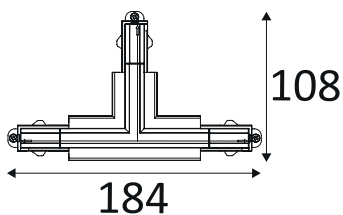

FICHE TECHNIQUE

ACCESSOIRES LIÉS
ACCESSOIRES ÉLECTRIQUES

TR406

TR44204

CONNEXION T EXTERIEURE GAUCHE

TRACK UNO connexions électriques.

WEB

GÉNÉRAL

Classe ETIM	EC002556
Garantie	3 ans
Couleur	Blanc
Longueur	184 mm
Largeur	108 mm
Hauteur	21 mm

FICHE TECHNIQUE

ACCESSOIRES LIÉS
ACCESSOIRES ÉLECTRIQUES

TR406

TR44204

CONNEXION T EXTERIEURE GAUCHE

OPTIQUE

Emission lumineuse