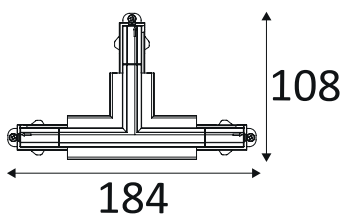

FICHE TECHNIQUE

ACCESSOIRES LIÉS
ACCESSOIRES ÉLECTRIQUES

TR406

TR44304

CONNEXION T INTERIEURE GAUCHE

TRACK UNO connexions électriques.

WEB

GÉNÉRAL

Classe ETIM	EC002556
Garantie	3 ans
Couleur	Blanc
Longueur	184 mm
Largeur	108 mm
Hauteur	21 mm

FICHE TECHNIQUE

ACCESSOIRES LIÉS
ACCESSOIRES ÉLECTRIQUES

TR406

 indigo.lighting
 /Indigo.Luminaires
 Indigo Lighting
 @indigolighting