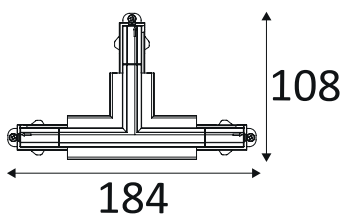

FICHE TECHNIQUE

ACCESSOIRES LIÉS
ACCESSOIRES ÉLECTRIQUES

TR406

TR44305

CONNEXION T INTERIEURE GAUCHE

TRACK UNO connexions électriques.

WEB

GÉNÉRAL

Classe ETIM	EC002556
Garantie	3 ans
Couleur	Noir
Longueur	184 mm
Largeur	108 mm
Hauteur	21 mm

FICHE TECHNIQUE

ACCESSOIRES LIÉS
ACCESSOIRES ÉLECTRIQUES

 indigo.lighting
 /Indigo.Luminaires
 Indigo Lighting
 @indigolighting