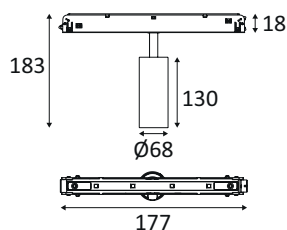

TR46205

YOKO 4 27W 3400Lm 40°

Projecteur pour éclairage d'accentuation pour DECO TRACK 48.
Cylindre lisse.
2700K, 3000K ou 4000K au choix via un interrupteur sur l'adaptateur.
Dimmable avec un convertisseur DALI-PUSH (CD184, CD185).

WEB

GÉNÉRAL

Classe ETIM	EC001744
Garantie	5 ans
Durée de vie	L80B50 - 50.000h
Matière corps	Aluminium
Couleur	Noir mat
Longueur	177 mm
Diamètre	68 mm
Hauteur	183 mm
Poids net	0,503 kg

PHYSIQUE

Technologie	LED intégrée
Source(s) incluse(s)	Oui
Angle d'inclinaison	90°
Angle de rotation	350°
IP (indice de protection)	IP20
IK (résistance mécanique)	IK02
Anti-vandalisme	Non
Test au fil incandescent	850°
Détecteur de mouvement	Non
Détecteur crépusculaire	Non
Eclairage de secours	Non