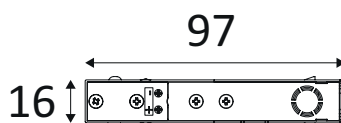

TR480

TR48005

CONNECTEUR D'ALIMENTATION GAUCHE

DECO TRACK 48 S/M/L Connecteur d'alimentation gauche.

WEB

GÉNÉRAL

Classe ETIM	EC002556
Garantie	5 ans
Matière corps	Plastique
Couleur	Noir mat
Longueur	97 mm
Largeur	16 mm
Hauteur	19 mm
Poids net	0,0245 kg