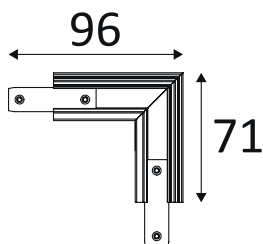

TR489

TR48905

PROFIL DE CONNEXION 90° GAUCHE PLAFOND POUR

DECO TRACK 48 M Profil d'angle 90° gauche plafond.

WEB

GÉNÉRAL

| | |
|---------------|-----------|
| Classe ETIM | EC002557 |
| Garantie | 5 ans |
| Matière corps | Aluminium |
| Couleur | Noir mat |
| Longueur | 95 mm |
| Largeur | 95 mm |
| Hauteur | 22,2 mm |
| Poids net | 0,055 kg |

FICHE TECHNIQUE

ACCESSOIRES LIÉS
ACCESSOIRES MÉCANIQUES

TR489

 indigo.lighting
 /Indigo.Luminaires
 Indigo Lighting
 @indigolighting

TR48905

PROFIL DE CONNEXION 90° GAUCHE PLAFOND POUR

OPTIQUE

Emission lumineuse