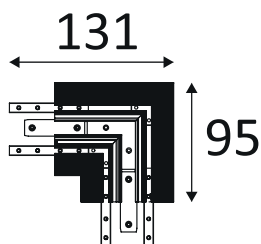

TR491

TR49105

PROFIL DE CONNEXION 90° GAUCHE PLAFOND POUR

DECO TRACK 48 S Profil d'angle 90° gauche plafond.

WEB

GÉNÉRAL

Classe ETIM	EC002557
Garantie	5 ans
Matière corps	Aluminium
Couleur	Noir mat
Longueur	127 mm
Largeur	127 mm
Hauteur	46,9 mm
Poids net	0,164 kg

FICHE TECHNIQUE

ACCESSOIRES LIÉS
ACCESSOIRES MÉCANIQUES

TR491

TR49105

PROFIL DE CONNEXION 90° GAUCHE PLAFOND POUR

OPTIQUE

Emission lumineuse

Distribution lumineuse

Angle de rayonnement

Température de couleur réglable

ÉLECTRIQUE

Fréquence du réseau

INSTALLATION

Lieu de montage

Usage en intérieur uniquement

EMBALLAGE