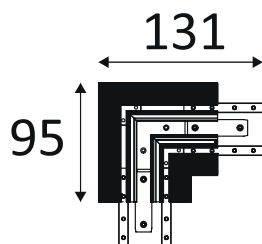

TR492

TR49205

PROFIL DE CONNEXION 90° DROIT PLAFOND POUR

DECO TRACK 48 S Profil d'angle 90° droit plafond.

WEB

**GÉNÉRAL**

Classe ETIM	EC002557
Garantie	5 ans
Matière corps	Aluminium
Couleur	Noir mat
Longueur	127 mm
Largeur	127 mm
Hauteur	46,9 mm
Poids net	0,164 kg

## FICHE TECHNIQUE

ACCESSOIRES LIÉS  
ACCESSOIRES MÉCANIQUES

**TR492**

**TR49205**

**PROFIL DE CONNEXION 90° DROIT PLAFOND POUR**