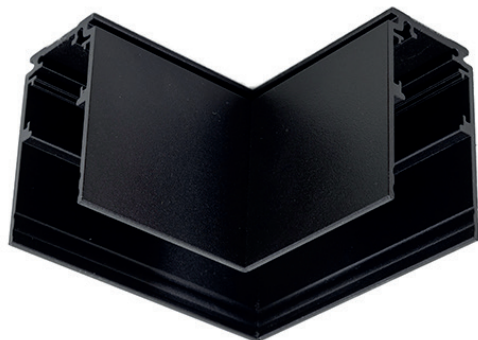

TR494

TR49405

PROFIL DE CONNEXION 90° DROIT PLAFOND POUR

DECO TRACK 48 L Profil d'angle 90° droit plafond.

WEB

#### GÉNÉRAL

Classe ETIM	EC002557
Garantie	5 ans
Matière corps	Aluminium
Couleur	Noir mat
Longueur	104 mm
Largeur	80 mm
Hauteur	47,2 mm
Poids net	0,075 kg