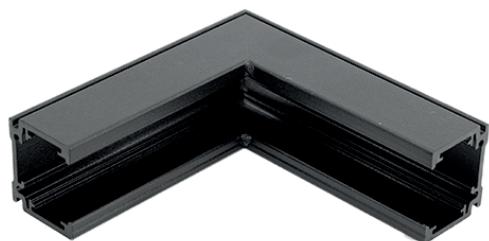

TR495**TR49505****PROFIL DE CONNEXION 90° MUR POUR RAIL M**

DECO TRACK 48 M Profil d'angle 90° mur.

WEB

GÉNÉRAL

Classe ETIM	EC002557
Garantie	5 ans
Matière corps	Aluminium
Couleur	Noir mat
Longueur	107 mm
Largeur	83 mm
Hauteur	22,2 mm
Poids net	0,064 kg

FICHE TECHNIQUE

ACCESSOIRES LIÉS
ACCESSOIRES MÉCANIQUES

 indigo.lighting
 /Indigo.Luminaires
 Indigo Lighting
 @indigolighting

TR495

TR49505

PROFIL DE CONNEXION 90° MUR POUR RAIL M

OPTIQUE

Emission lumineuse