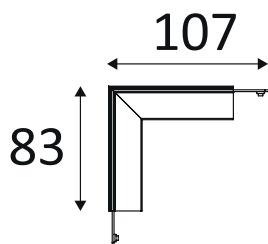

TR495**TR49505****PROFIL DE CONNEXION 90° MUR POUR RAIL M**

DECO TRACK 48 M Profil d'angle 90° mur.

WEB

GÉNÉRAL

Classe ETIM	EC002557
Garantie	5 ans
Matière corps	Aluminium
Couleur	Noir mat
Longueur	107 mm
Largeur	83 mm
Hauteur	22,2 mm
Poids net	0,064 kg