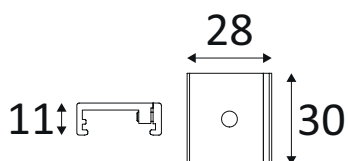

TR499

TR49905

SUPPORT DE FIXATION POUR RAILS M &amp; L

DECO TRACK 48 M/L Clip de fixation.

WEB

**GÉNÉRAL**

Classe ETIM	EC002557
Garantie	5 ans
Matière corps	Aluminium
Couleur	Noir mat
Longueur	30 mm
Largeur	10,5 mm
Hauteur	27,72 mm
Poids net	0,011 kg