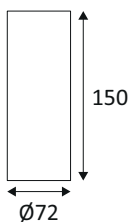

FICHE TECHNIQUE

ACCESSOIRES LIÉS
ACCESSOIRES MÉCANIQUES

TUBE

TUBE68

TUBE D'ENCASTREMENT 72x150mm

Tube d'encastrement pour encastrés de sol ou muraux.

WEB

GÉNÉRAL

Classe ETIM	EC000414
Matière corps	Aluminium
Diamètre	72 mm
Hauteur	150 mm

FICHE TECHNIQUE

ACCESSOIRES LIÉS

ACCESSOIRES MÉCANIQUES

TUBE

TUBE68

TUBE D'ENCASTREMENT 72x150mm

OPTIQUE