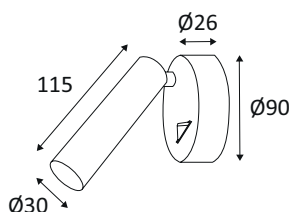

WA11205

MILO 1 5W 500Lm 3000K 40°

Applique murale décorative.
Base apparente avec interrupteur.
Convertisseur non dimmable intégré dans l'appareil.

WEB

GÉNÉRAL

Classe ETIM	EC002892
Garantie	3 ans
Durée de vie	L80B50 - 50.000h
Matière corps	Aluminium
Couleur	Noir mat
Longueur	115 mm
Diamètre	90 mm
Hauteur	26 mm
Poids net	0,282 kg

PHYSIQUE

Technologie	LED intégrée
Source(s) incluse(s)	Oui
Angle d'inclinaison	90°
Angle de rotation	355°
IP (indice de protection)	IP20
IK (résistance mécanique)	IK02
Anti-vandalisme	Non
Test au fil incandescent	650°
Détecteur de mouvement	Non
Détecteur crépusculaire	Non
Eclairage de secours	Non

WA11205

MILO 1 5W 500Lm 3000K 40°

OPTIQUE

Emission lumineuse	
Distribution lumineuse	
Angle de rayonnement	40 °
Température de couleur	3000K
Température de couleur réglable	
Flux lumineux source	500 lm
Flux lumineux luminaire	450 lm lm
Efficacité lumineuse luminaire	90 lm/W