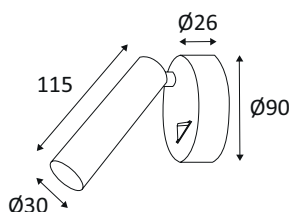

## MILO 1 5W 500Lm 3000K 40°

Applique murale décorative.  
Base apparente avec interrupteur.  
Convertisseur non dimmable intégré dans l'appareil.

WEB

GÉNÉRAL

Classe ETIM	EC002892
Garantie	3 ans
Durée de vie	L80B50 - 50.000h
Matière corps	Aluminium
Couleur	Blanc mat
Longueur	115 mm
Diamètre	90 mm
Hauteur	26 mm
Poids net	0,282 kg

PHYSIQUE

Technologie	LED intégrée
Source(s) incluse(s)	Oui
Angle d'inclinaison	90°
Angle de rotation	355°
IP (indice de protection)	IP20
IK (résistance mécanique)	IK02
Anti-vandalisme	Non
Test au fil incandescent	650°
Détecteur de mouvement	Non
Détecteur crépusculaire	Non
Eclairage de secours	Non