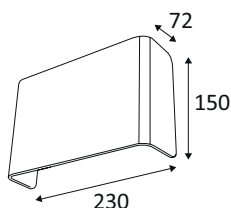

WA12841

BIXBY 15W 1350Lm 3000K

Applique murale décorative.
Eclairage «up&down».
Convertisseur non dimmable intégré dans l'appareil.

WEB

GÉNÉRAL

| | |
|----------------------|------------------|
| Classe ETIM | EC002892 |
| Garantie | 3 ans |
| Durée de vie | L80B50 - 50.000h |
| Matière corps | Aluminium |
| Couleur | Aluminium poli |
| Longueur | 230 mm |
| Largeur | 150 mm |
| Hauteur | 72 mm |
| Poids net | 1,155 kg |