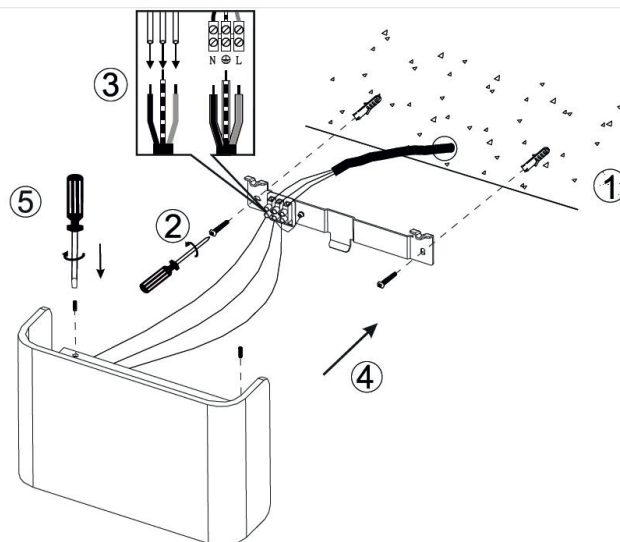

WA12841

BIXBY 15W 1350Lm 3000K

OPTIQUE

Emission lumineuse	
Distribution lumineuse	
Diffuseur	Aucun
Angle de rayonnement	
Température de couleur	3000K
Température de couleur réglable	
Flux lumineux source	1350 lm
Flux lumineux luminaire	990 lm lm
Efficacité lumineuse luminaire	66 lm/W

ÉLECTRIQUE

Puissance source(s)	12 W W
Puissance lumineuse	15 W W
Convertisseur inclus	Convertisseur inclus
Courant/tension d'alimentation	230V AC - 50Hz
Courant/tension de sortie du convertisseur inclus	700mA DC
AC/DC	AC 230V - DC 700mA 18V
Fréquence du réseau	Non
Dimmable	Non
Type de variation	Non-dimmable

INSTALLATION

Lieu de montage	Usage en intérieur uniquement

EMBALLAGE

Code EAN	5411373330208

	L =	Brun • Brown Braun • Brun Brno • Marró Marronen • Ruskaa
	N =	Bla • Blue Blau • Bleu Blauer • Azul Blü • Sininen
	⊥ =	Grün/Gelb • Green/Yellow Grün/Gelb • Vert/Jaune Groen/Geel • Verde/Amarillo Verde/Giallo • Vihreä/Keltainen