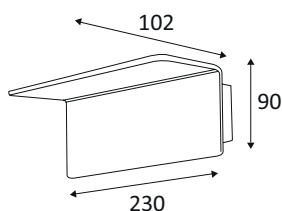

WA12930

MALTA 1 19W 2520Lm 3000K

Applique murale décorative.
Eclairage indirect.
Convertisseur non dimmable intégré dans l'appareil.

WEB

GÉNÉRAL

Classe ETIM	EC002892
Garantie	3 ans
Durée de vie	L80B50 - 50.000h
Matière corps	Aluminium
Couleur	Blanc mat
Longueur	230 mm
Largeur	102 mm
Hauteur	90 mm
Poids net	0,89 kg