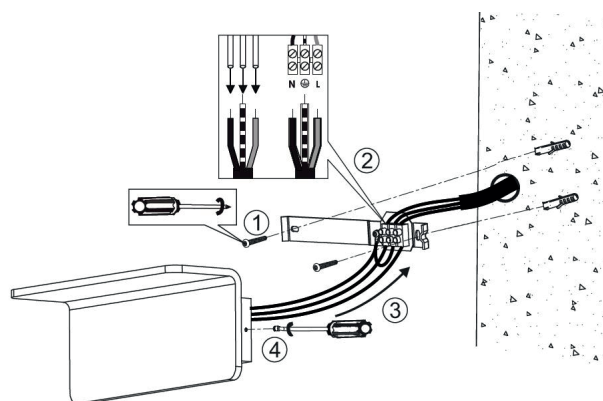

MALTA 1

WA12930

MALTA 1 19W 2520Lm 3000K

OPTIQUE

Emission lumineuse	
Distribution lumineuse	
Diffuseur	Aucun
Angle de rayonnement	
Température de couleur	3000K
Température de couleur réglable	
Flux lumineux source	2520 lm
Flux lumineux luminaire	2365 lm lm
Efficacité lumineuse luminaire	124,47 lm/W

ÉLECTRIQUE

Puissance source(s)	17,5 W W
Puissance lumineuse	19 W W
Convertisseur inclus	Convertisseur inclus
Courant/tension d'alimentation	230V AC - 50Hz
AC/DC	AC 230V
Fréquence du réseau	Non
Dimmable	Non
Type de variation	Non-dimmable

INSTALLATION

Lieu de montage	Usage en intérieur uniquement

EMBALLAGE

Code EAN	5411373330246