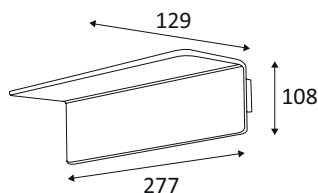

MALTA 2

WA164WW30

MALTA 2 30W 3300Lm 3000K DIM

Applique murale décorative.
Eclairage indirect.
Convertisseur dimmable intégré dans l'appareil.
Compatible avec variateur fin de phase.

WEB

GÉNÉRAL

Classe ETIM	EC002892
Garantie	3 ans
Durée de vie	L80B50 - 50.000h
Matière corps	Aluminium
Couleur	Blanc mat
Longueur	277 mm
Largeur	129 mm
Hauteur	108 mm
Poids net	1,33 kg