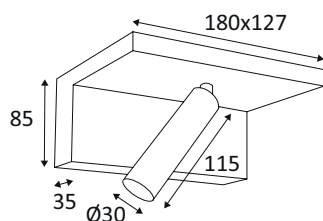

WA165WW05

MILO 2 5W 500Lm 3000K 40°

Applique murale décorative.

Base apparente avec interrupteur permettant trois niveaux d'éclairage (25%, 50% et 100%) et deux prises USB (5VDC, 2A).
Convertisseur non dimmable intégré dans l'appareil.

WEB

GÉNÉRAL

Classe ETIM	EC002892
Garantie	3 ans
Durée de vie	L80B50 - 50.000h
Matière corps	Aluminium
Couleur	Noir mat
Longueur	180 mm
Largeur	127 mm
Diamètre	30 mm
Hauteur	85 mm
Poids net	0,98 kg

PHYSIQUE

Technologie	LED intégrée
Source(s) incluse(s)	Oui
Angle d'inclinaison	90°
Angle de rotation	180°
IP (indice de protection)	IP20
IK (résistance mécanique)	IK02
Anti-vandalisme	Non
Test au fil incandescent	650°
Détecteur de mouvement	Non
Détecteur crépusculaire	Non
Eclairage de secours	Non