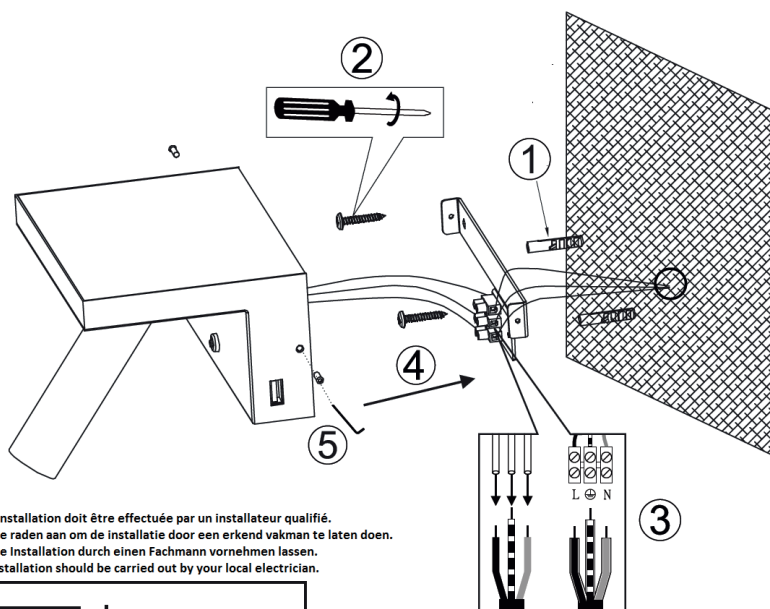

WA165WW05

MILO 2 5W 500Lm 3000K 40°

OPTIQUE

Emission lumineuse	
Distribution lumineuse	
Angle de rayonnement	40 °
Température de couleur	3000K
Température de couleur réglable	
Flux lumineux source	500 lm
Flux lumineux luminaire	450 lm lm
Efficacité lumineuse luminaire	90 lm/W

ÉLECTRIQUE

Puissance lumineuse	5 W W
Convertisseur inclus	Convertisseur inclus
Courant/tension d'alimentation	230V AC - 50Hz
AC/DC	AC 230V
Fréquence du réseau	Non
Dimmable	Non
Type de variation	Non-dimmable

INSTALLATION

Lieu de montage	Usage en intérieur uniquement

	L = Brun-Bruin-Braun-Brown
	N = Bleu-Blauw-Blau-Blue
	Vert/Jaune-Groen/Geel-Grün/Gelb-Green/Yellow

EMBALLAGE

Code EAN	5411373340313