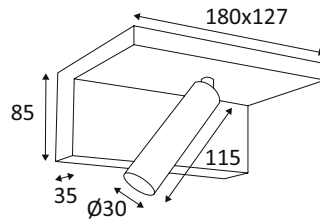

WA165WW30

MILO 2 5W 500Lm 3000K 40°

Applique murale décorative.

Base apparente avec interrupteur permettant trois niveaux d'éclairage (25%, 50% et 100%) et deux prises USB (5VDC, 2A).
Convertisseur non dimmable intégré dans l'appareil.

WEB

GÉNÉRAL

Classe ETIM	EC002892
Garantie	3 ans
Durée de vie	L80B50 - 50.000h
Matière corps	Aluminium
Couleur	Blanc mat
Longueur	180 mm
Largeur	127 mm
Diamètre	30 mm
Hauteur	85 mm
Poids net	0,98 kg

PHYSIQUE

Technologie	LED intégrée
Source(s) incluse(s)	Oui
Angle d'inclinaison	90°
Angle de rotation	180°
IP (indice de protection)	IP20
IK (résistance mécanique)	IK02
Anti-vandalisme	Non
Test au fil incandescent	650°
Détecteur de mouvement	Non
Détecteur crépusculaire	Non
Eclairage de secours	Non