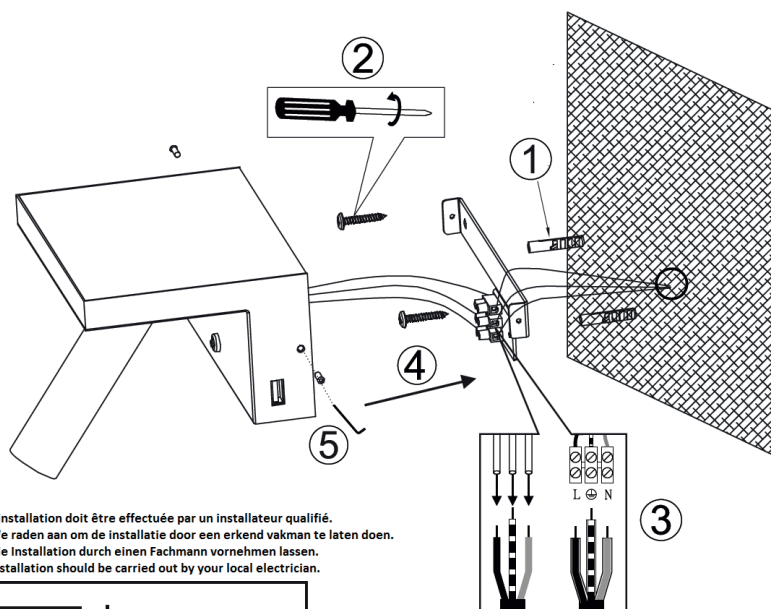

WA165WW30

MILO 2 5W 500Lm 3000K 40°

OPTIQUE

Emission lumineuse	
Distribution lumineuse	
Angle de rayonnement	40 °
Température de couleur	3000K
Température de couleur réglable	
Flux lumineux source	500 lm
Flux lumineux luminaire	450 lm lm
Efficacité lumineuse luminaire	90 lm/W

ÉLECTRIQUE

Puissance lumineuse	5 W W
Convertisseur inclus	Convertisseur inclus
Courant/tension d'alimentation	230V AC - 50Hz
AC/DC	AC 230V
Fréquence du réseau	Non
Dimmable	Non
Type de variation	Non-dimmable

INSTALLATION

Lieu de montage	Usage en intérieur uniquement

	L = Brun-Bruin-Braun-Brown
	N = Bleu-Blauw-Blau-Blue
	Vert/Jaune-Groen/Geel-Grün/Gelb-Green/Yellow

EMBALLAGE

Code EAN	5411373340320